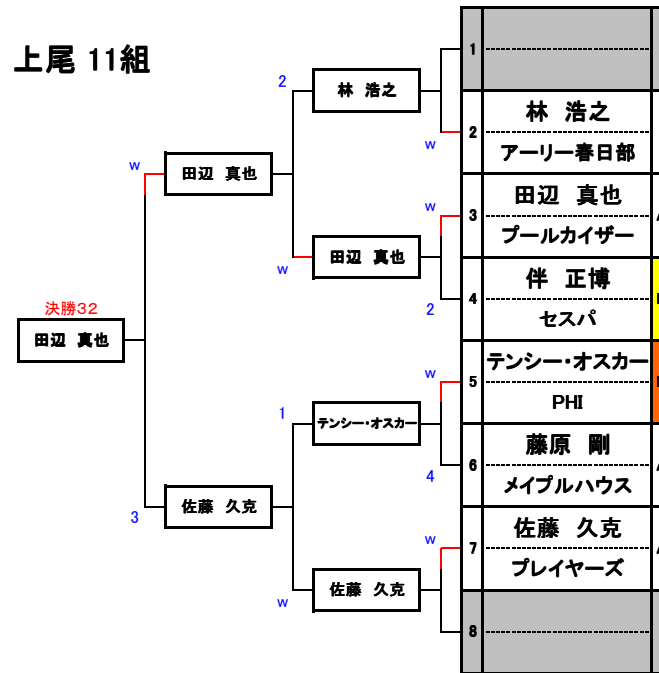

上尾 1組

上尾 3組

上尾 2組

上尾 4組

上尾 9組

上尾 11組

上尾 10組

上尾 12組

平成25年1月13日
 アダムセスパカップ2013
 総参加人数 162名

上尾 5組

上尾 7組

上尾 6組

上尾 8組

上尾 13組

平成25年1月13日
 アダムセスパカップ2013
 総参加人数 162名

 ADAM CSPA CUP 
 2013
 - 予選T「セスパ上尾会場」 -