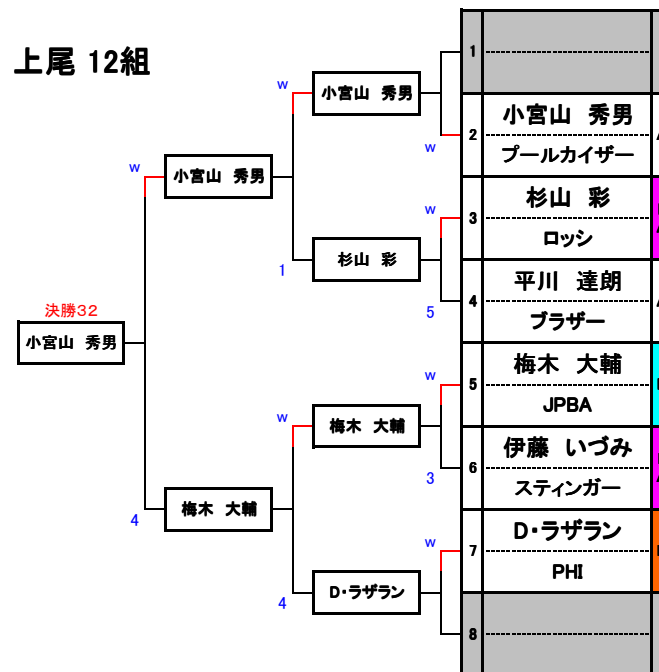

上尾 1組

上尾 3組

上尾 2組

上尾 4組

上尾 9組

上尾 11組

上尾 10組

上尾 12組

平成25年1月13日
 アダムセスパカップ2013
 総参加人数 162名

上尾 5組

上尾 7組

上尾 6組

上尾 8組

上尾 13組

平成25年1月13日
 アダムセスパカップ2013
 総参加人数 162名

 ADAM CSPA CUP 
 2013
 - 予選T「セスパ上尾会場」 -