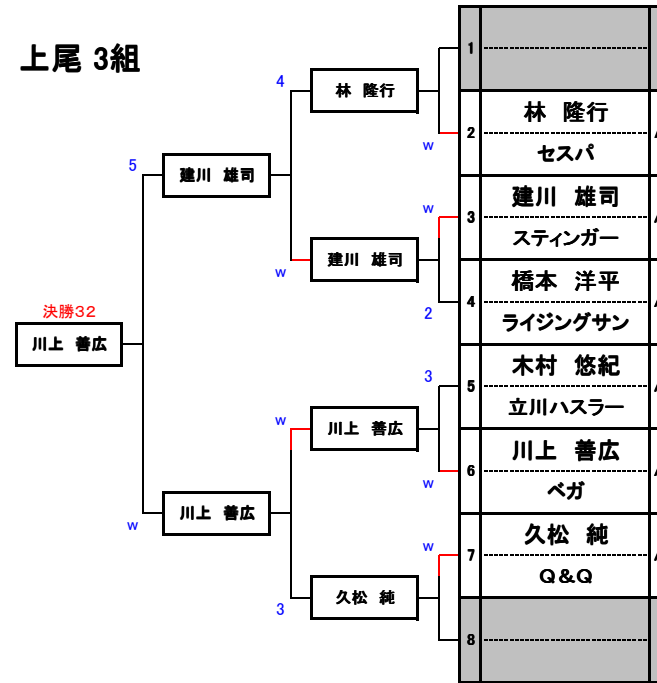

上尾 1組

上尾 3組

上尾 2組

上尾 4組

上尾 9組

上尾 11組

上尾 10組

上尾 12組

平成25年1月13日
 アダムセスパカップ2013
 総参加人数 162名

上尾 5組

上尾 7組

上尾 6組

上尾 8組

上尾 13組

平成25年1月13日
 アダムセスパカップ2013
 総参加人数 162名

 ADAM CSPA CUP 
 2013
 - 予選T「セスパ上尾会場」 -