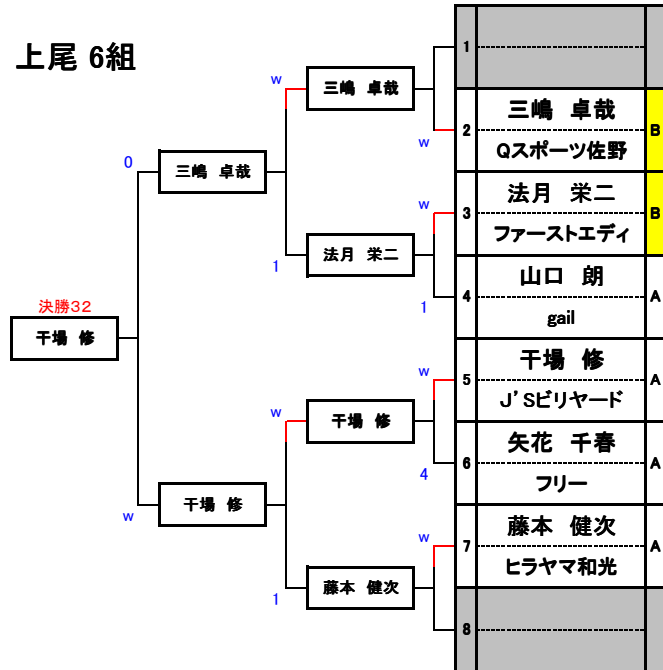

上尾 1組

上尾 3組

上尾 2組

上尾 4組

上尾 9組

上尾 11組

上尾 10組

上尾 12組

平成25年1月13日
 アダムセスパカップ2013
 総参加人数 162名

上尾 5組

上尾 7組

上尾 6組

上尾 8組

上尾 13組

平成25年1月13日
 アダムセスパカップ2013
 総参加人数 162名

 ADAM CSPA CUP 
 2013
 - 予選T「セスパ上尾会場」 -