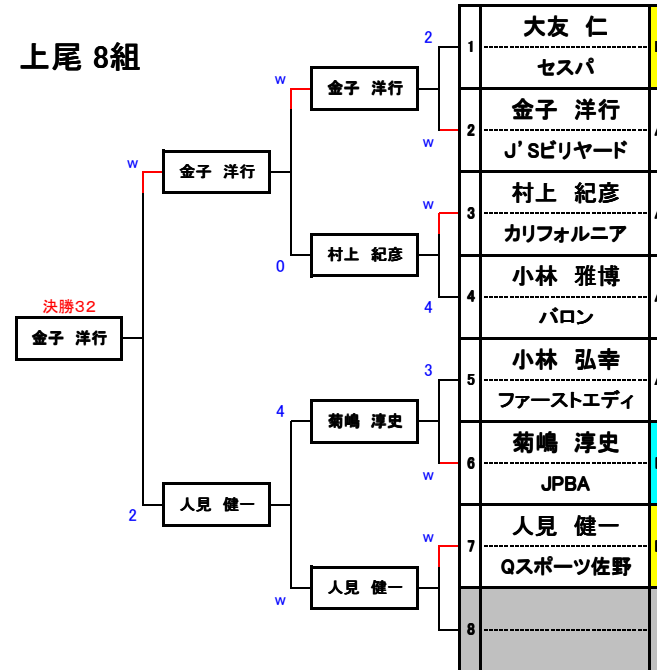

上尾 1組

上尾 3組

上尾 2組

上尾 4組

上尾 9組

上尾 11組

上尾 10組

上尾 12組

平成25年1月13日
 アダムセスパカップ2013
 総参加人数 162名

上尾 5組

上尾 7組

上尾 6組

上尾 8組

上尾 13組

平成25年1月13日
 アダムセスパカップ2013
 総参加人数 162名

 ADAM CSPA CUP 
 2013
 - 予選T「セスパ上尾会場」 -