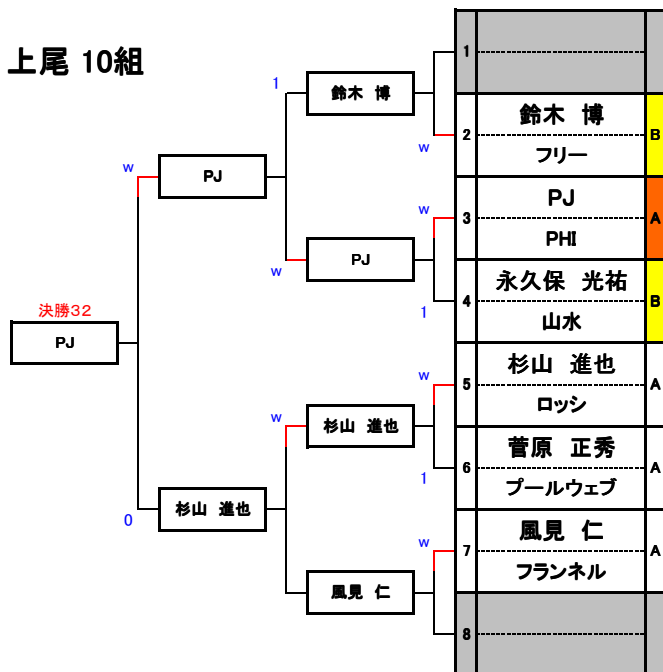

上尾 1組

上尾 3組

上尾 2組

上尾 4組

上尾 9組

上尾 11組

上尾 10組

上尾 12組

平成25年1月13日
 アダムセスパカップ2013
 総参加人数 162名

上尾 5組

上尾 7組

上尾 6組

上尾 8組

上尾 13組

平成25年1月13日
 アダムセスパカップ2013
 総参加人数 162名

 ADAM CSPA CUP 
 2013
 - 予選T「セスパ上尾会場」 -