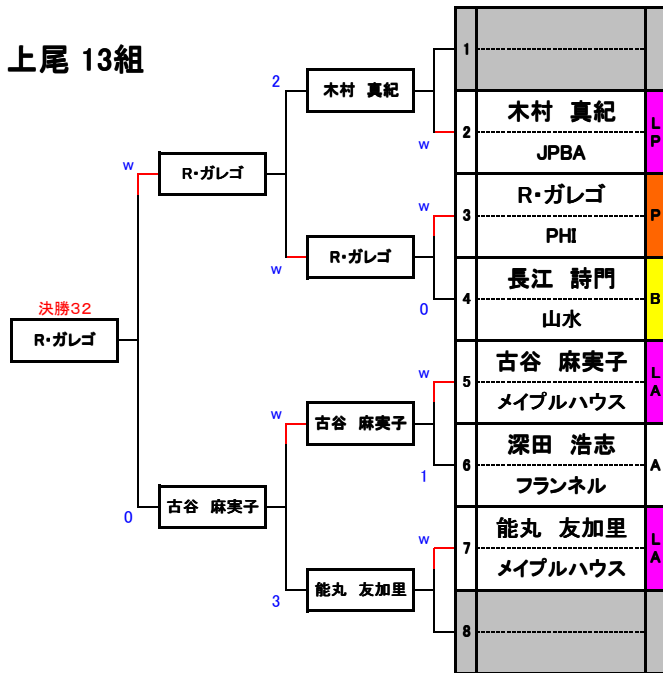

上尾 1組

上尾 3組

上尾 2組

上尾 4組

上尾 9組

上尾 11組

上尾 10組

上尾 12組

平成25年1月13日
 アダムセスパカップ2013
 総参加人数 162名

上尾 5組

上尾 7組

上尾 6組

上尾 8組

上尾 13組

平成25年1月13日
 アダムセスパカップ2013
 総参加人数 162名

 ADAM CSPA CUP 
 2013
 - 予選T「セスパ上尾会場」 -