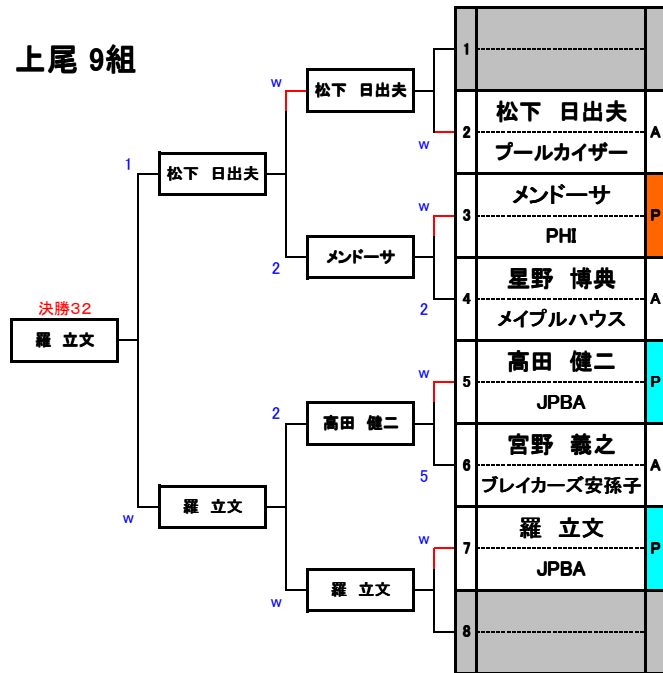

上尾 1組

上尾 3組

上尾 2組

上尾 4組

上尾 9組

上尾 11組

上尾 10組

上尾 12組

平成25年1月13日
 アダムセスパカップ2013
 総参加人数 162名

上尾 5組

上尾 7組

上尾 6組

上尾 8組

上尾 13組

平成25年1月13日
 アダムセスパカップ2013
 総参加人数 162名

 ADAM CSPA CUP 
 2013
 - 予選T「セスパ上尾会場」 -