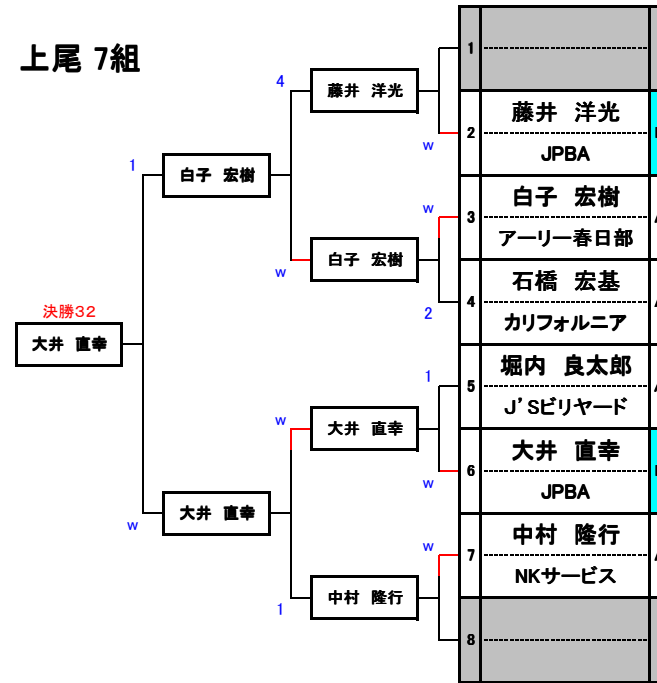

上尾 1組

上尾 3組

上尾 2組

上尾 4組

上尾 9組

上尾 11組

上尾 10組

上尾 12組

平成25年1月13日
 アダムセスパカップ2013
 総参加人数 162名

上尾 5組

上尾 7組

上尾 6組

上尾 8組

上尾 13組

平成25年1月13日
 アダムセスパカップ2013
 総参加人数 162名

 ADAM CSPA CUP 
 2013
 - 予選T「セスパ上尾会場」 -