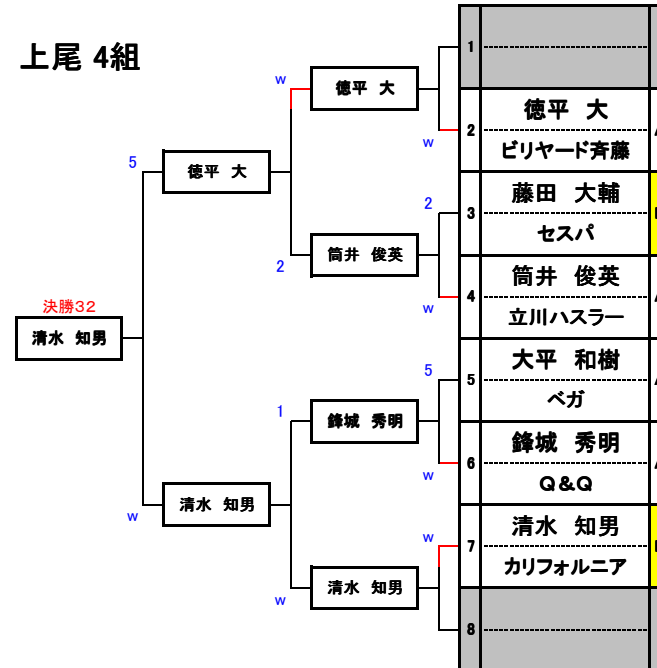

上尾 1組

上尾 3組

上尾 2組

上尾 4組

上尾 9組

上尾 11組

上尾 10組

上尾 12組

平成25年1月13日
 アダムセスパカップ2013
 総参加人数 162名

上尾 5組

上尾 7組

上尾 6組

上尾 8組

上尾 13組

平成25年1月13日
 アダムセスパカップ2013
 総参加人数 162名

 ADAM CSPA CUP 
 2013
 - 予選T「セスパ上尾会場」 -