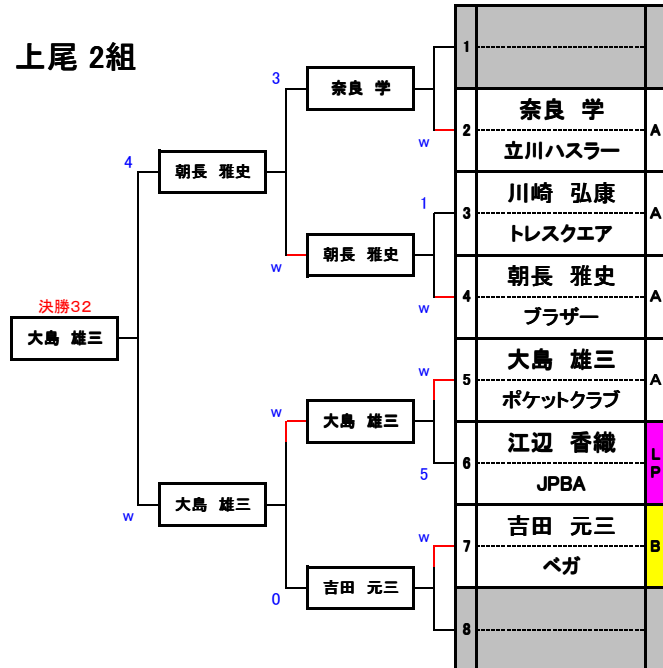

上尾 1組

上尾 3組

上尾 2組

上尾 4組

上尾 9組

上尾 11組

上尾 10組

上尾 12組

平成25年1月13日
 アダムセスパカップ2013
 総参加人数 162名

上尾 5組

上尾 7組

上尾 6組

上尾 8組

上尾 13組

平成25年1月13日
 アダムセスパカップ2013
 総参加人数 162名

 ADAM CSPA CUP 
 2013
 - 予選T「セスパ上尾会場」 -