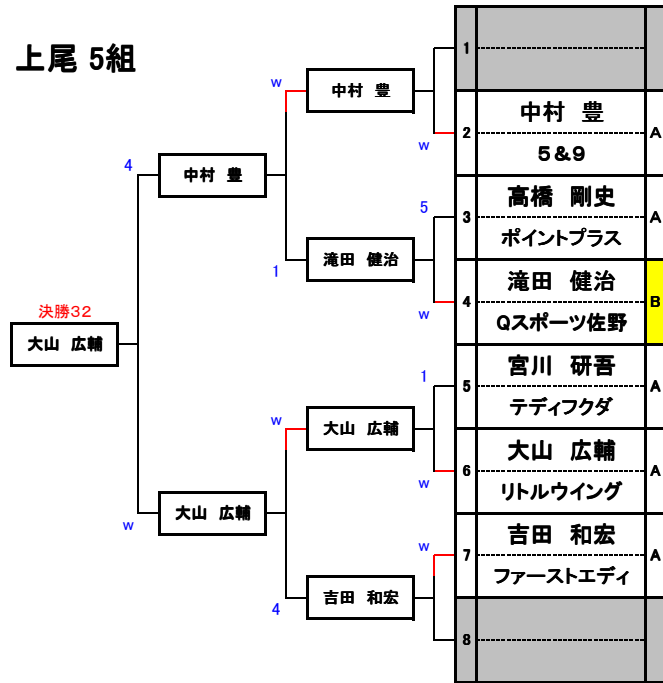

上尾 1組

上尾 3組

上尾 2組

上尾 4組

上尾 9組

上尾 11組

上尾 10組

上尾 12組

平成25年1月13日
 アダムセスパカップ2013
 総参加人数 162名

上尾 5組

上尾 7組

上尾 6組

上尾 8組

上尾 13組

平成25年1月13日
 アダムセスパカップ2013
 総参加人数 162名

 ADAM CSPA CUP 
 2013
 - 予選T「セスパ上尾会場」 -