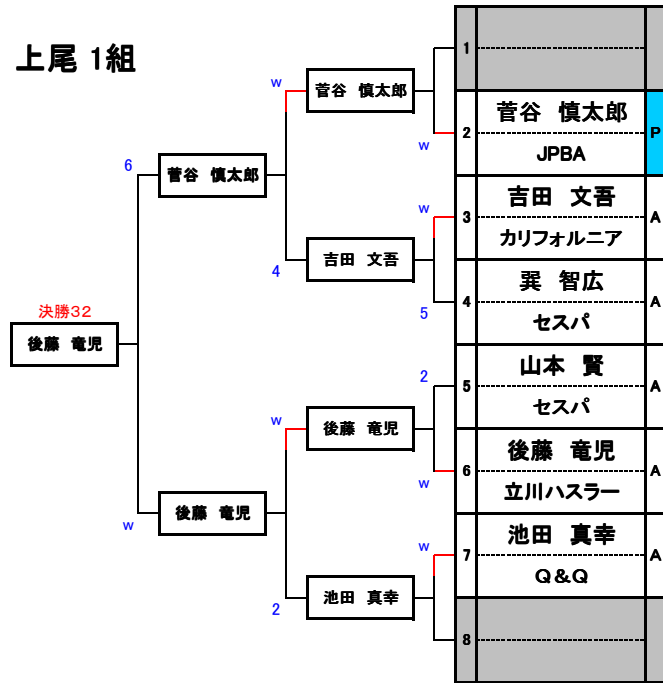

上尾 1組

上尾 3組

上尾 2組

上尾 4組

上尾 9組

上尾 11組

上尾 10組

上尾 12組

平成25年1月13日
 アダムセスパカップ2013
 総参加人数 162名

上尾 5組

上尾 7組

上尾 6組

上尾 8組

上尾 13組

平成25年1月13日
 アダムセスパカップ2013
 総参加人数 162名

 ADAM CSPA CUP 
 2013
 - 予選T「セスパ上尾会場」 -