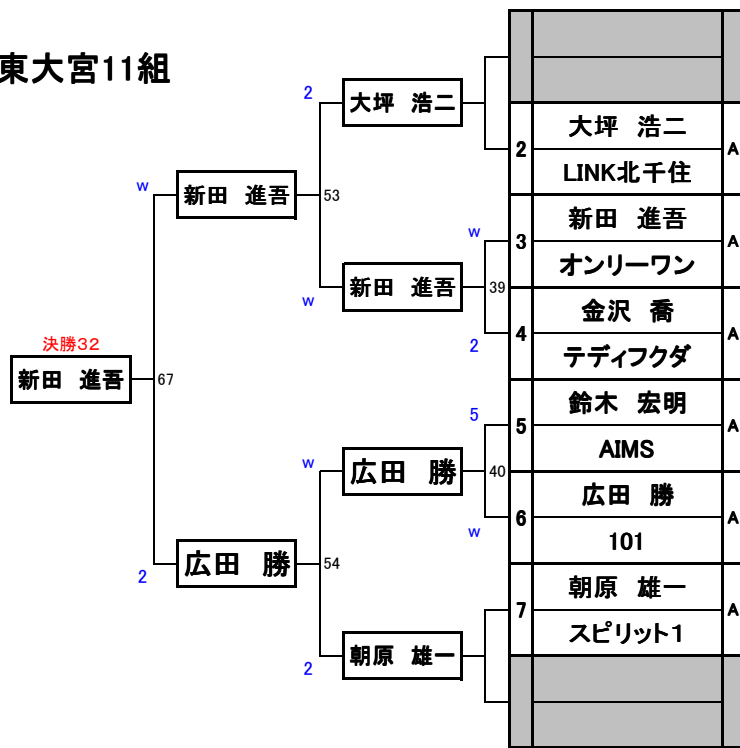

東大宮1組

東大宮3組

東大宮2組

東大宮4組

東大宮9組

東大宮11組

東大宮10組

東大宮12組

東大宮5組

東大宮7組

東大宮6組

東大宮8組

平成25年1月13日
 アダムセスパカップ2013
 総参加人数 162名

東大宮13組

東大宮14組