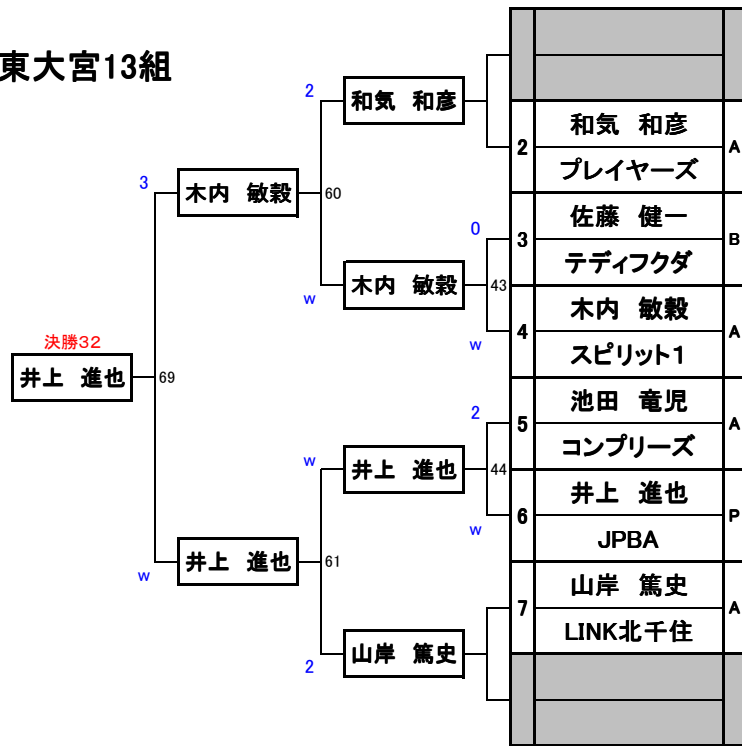

東大宮1組

東大宮3組

東大宮2組

東大宮4組

東大宮9組

東大宮11組

東大宮10組

東大宮12組

東大宮5組

東大宮7組

東大宮6組

東大宮8組

平成25年1月13日
 アダムセスパカップ2013
 総参加人数 162名

東大宮13組

東大宮14組