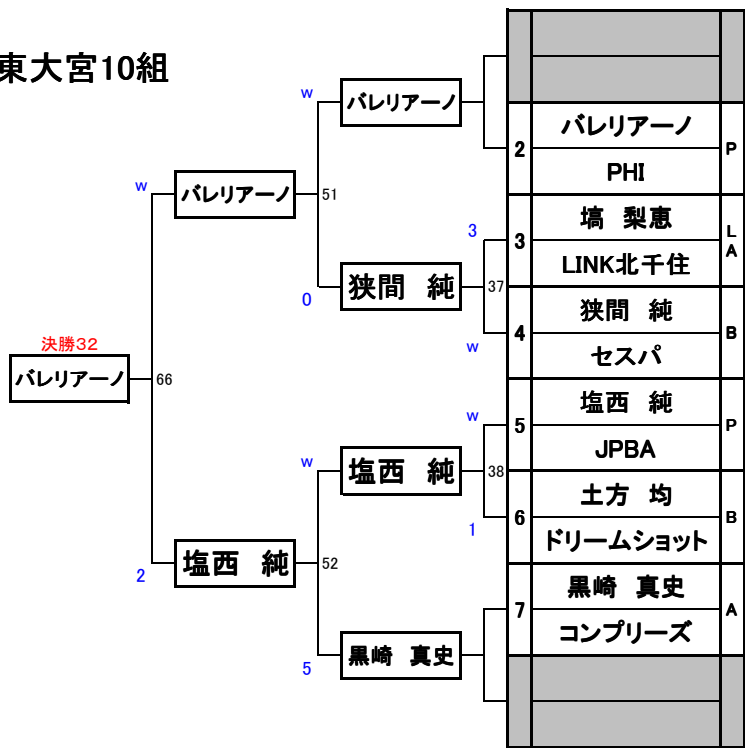

東大宮1組

東大宮3組

東大宮2組

東大宮4組

東大宮9組

東大宮11組

東大宮10組

東大宮12組

東大宮5組

東大宮7組

東大宮6組

東大宮8組

平成25年1月13日
 アダムセスパカップ2013
 総参加人数 162名

東大宮13組

東大宮14組