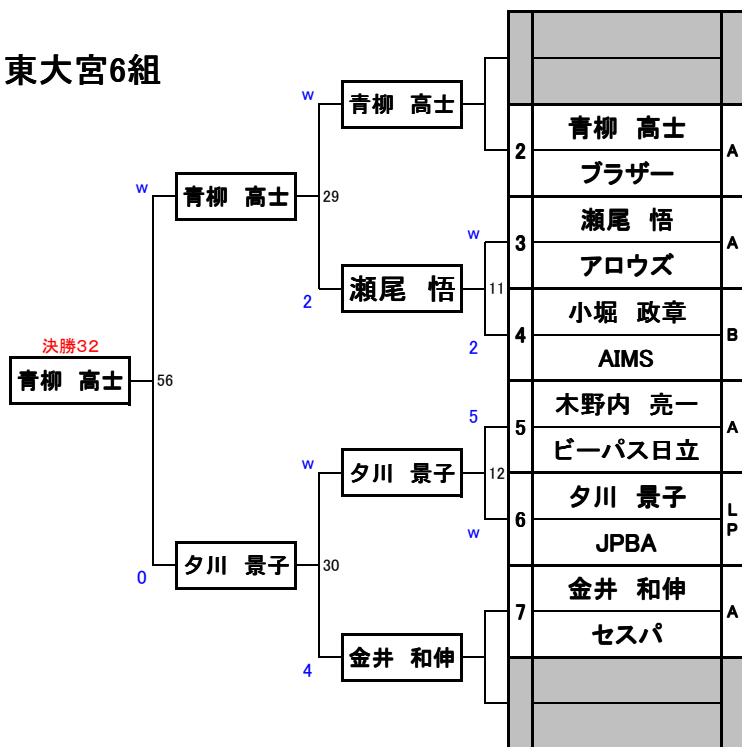

東大宮1組

東大宮3組

東大宮2組

東大宮4組

東大宮9組

東大宮11組

東大宮10組

東大宮12組

東大宮5組

東大宮7組

東大宮6組

東大宮8組

平成25年1月13日
 アダムセスパカップ2013
 総参加人数 162名

東大宮13組

東大宮14組