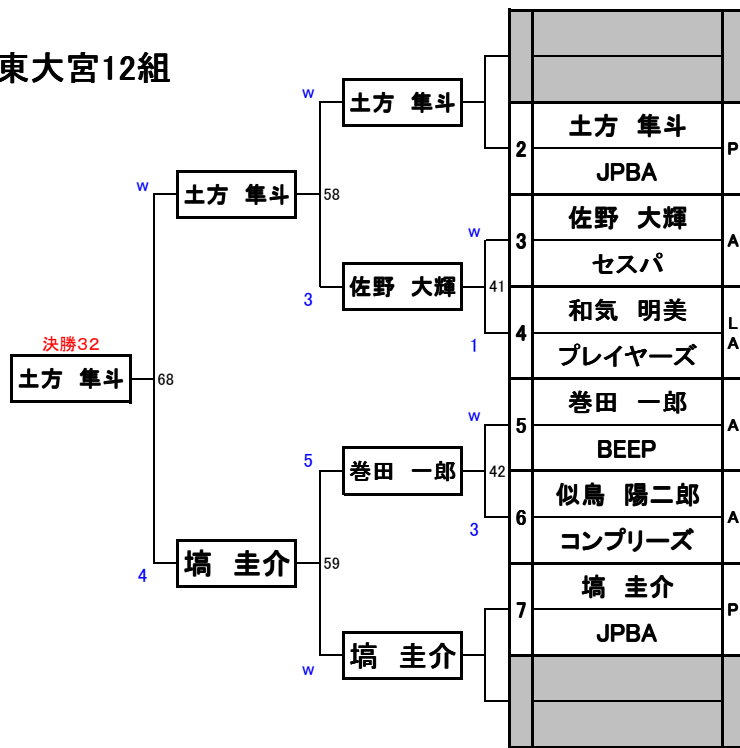

東大宮1組

東大宮3組

東大宮2組

東大宮4組

東大宮9組

東大宮11組

東大宮10組

東大宮12組

東大宮5組

東大宮7組

東大宮6組

東大宮8組

平成25年1月13日
 アダムセスパカップ2013
 総参加人数 162名

東大宮13組

東大宮14組