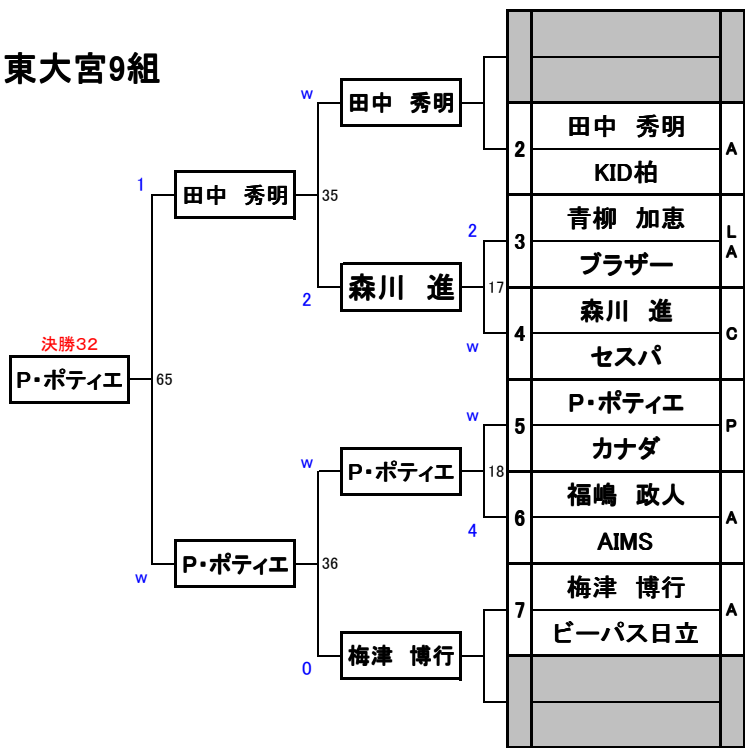

東大宮1組

東大宮3組

東大宮2組

東大宮4組

東大宮9組

東大宮11組

東大宮10組

東大宮12組

東大宮5組

東大宮7組

東大宮6組

東大宮8組

平成25年1月13日
 アダムセスパカップ2013
 総参加人数 162名

東大宮13組

東大宮14組