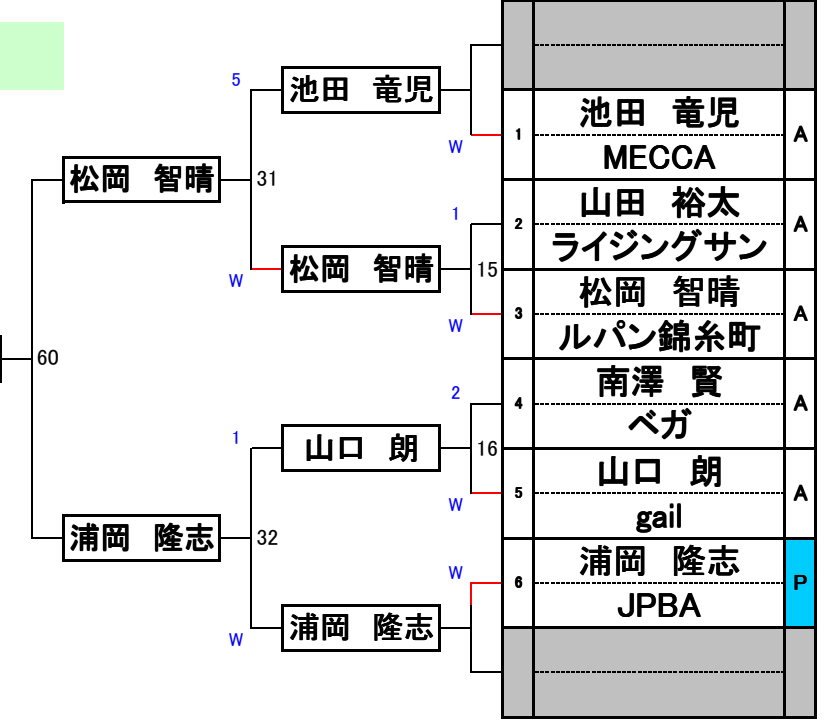

上尾8組

決勝32
浦岡 隆志