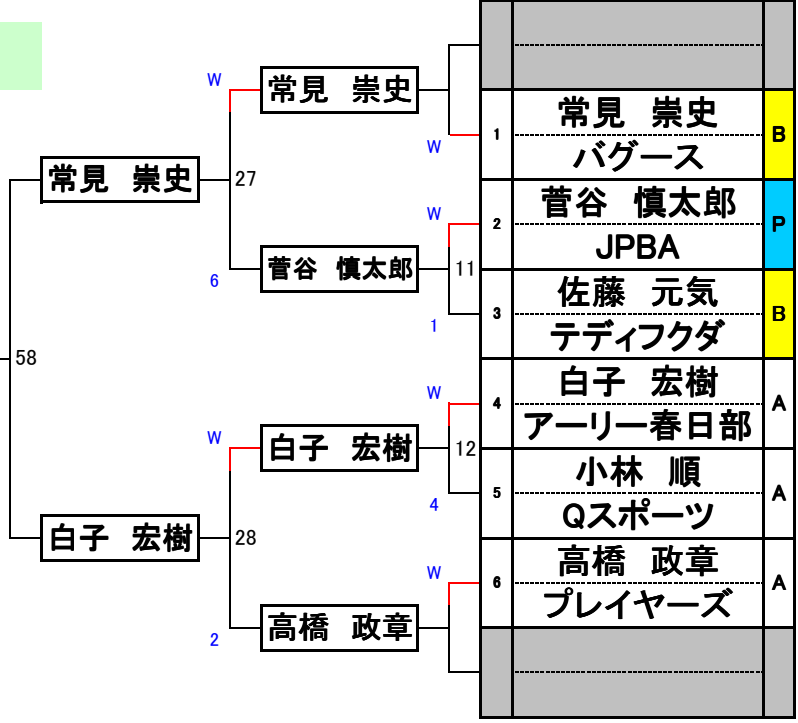

### 上尾12組

### 上尾5組

決勝32  
並木 保寛

### 上尾7組

決勝32  
橋本 洋平

### 上尾6組

決勝32  
白子 宏樹