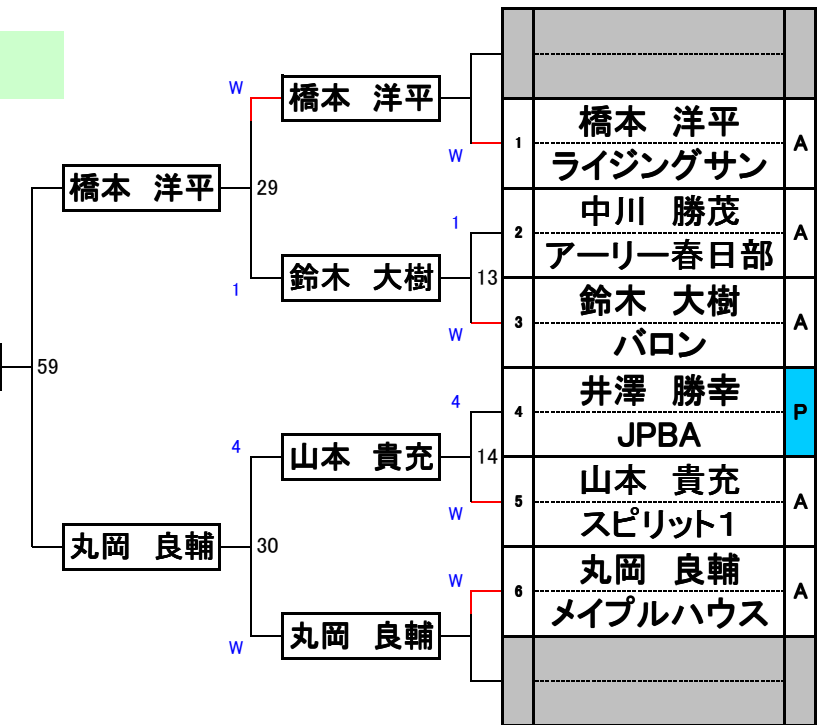

上尾7組

決勝32
橋本 洋平