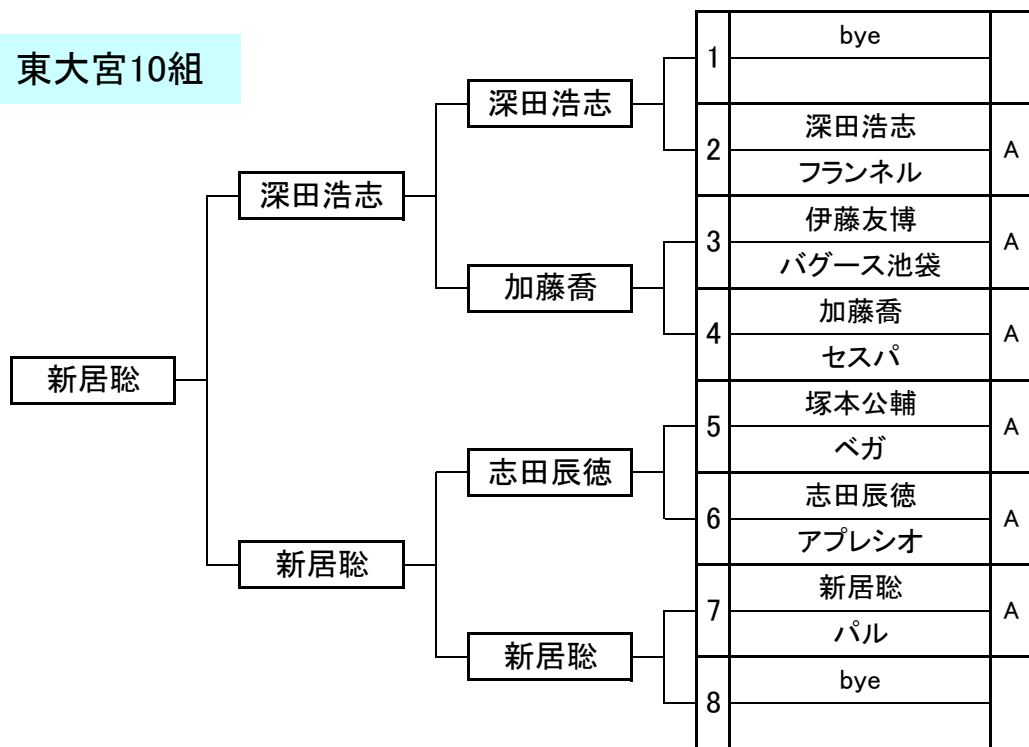

東大宮6組

法月英二	法月英二	松田太郎	1	bye	B	
			2	松田太郎 5&9		
	法月英二	法月英二	3	高田啓介 フリー	B	
			4	法月英二 セスパ	B	
	塩川翔太	塩川翔太	塩川翔太	5	平林 英里子 JPBA	L P
				6	塩川翔太 ベガ	A
		前田正儀	前田正儀	7	前田正儀 ZICCA	B
				8	bye	

東大宮8組

高柳年隆	高柳年隆	高柳年隆	1	bye	A	
			2	高柳年隆 ベガ		
	曾根恭子	曾根恭子	3	加藤秀一 セスパ	B	
			4	曾根恭子 JPBA	L P	
	林浩之	宮野義之	宮野義之	5	北村亮 パル	B
				6	宮野義之 ブレイカーズ我孫子	A
		林浩之	林浩之	7	林浩之 セスパ	A
				8	bye	

東大宮9組

東大宮11組

東大宮10組

東大宮12組

東大宮13組

東大宮15組

東大宮14組

東大宮16組