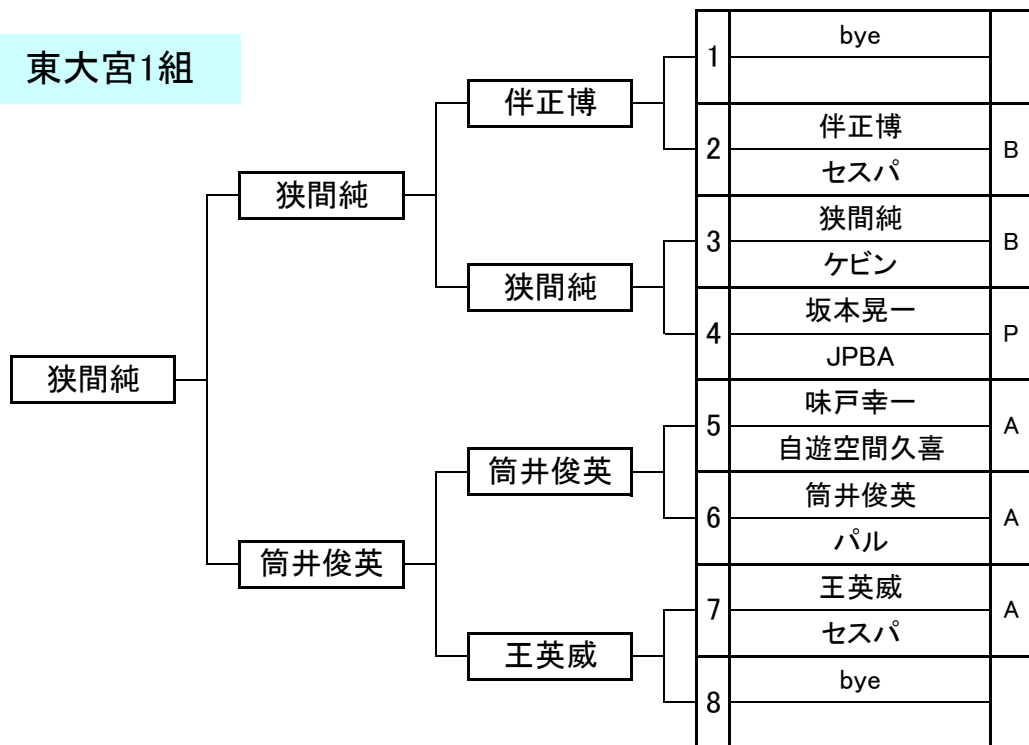

東大宮1組

東大宮3組

東大宮2組

東大宮4組

東大宮5組

矢野創一	大平和樹	山田久義	1	bye	A	
			2	山田久義 セスパ		
	大平和樹	大平和樹	3	佐藤元気 フリー	B	
			4	大平和樹 ベガ	A	
	矢野創一	新田真史	新田真史	5	戸ヶ崎誠一 セスパ	B
				6	新田真史 パル	B
		矢野創一	矢野創一	7	矢野創一 BAN	A
				8	bye	

東大宮7組

李世遠	新靱 直幸	山本賢	1	bye	A	
			2	山本賢 セスパ		
	新靱 直幸	新靱 直幸	3	新靱 直幸 キュースポーツ佐野	A	
			4	清水剛 ベガ	A	
	李世遠	小野田のり子	小野田のり子	5	小野田のり子 JPBA	L P
				6	馬場洋 パル	A
		李世遠	李世遠	7	李世遠 ホットスポット	B
				8	bye	