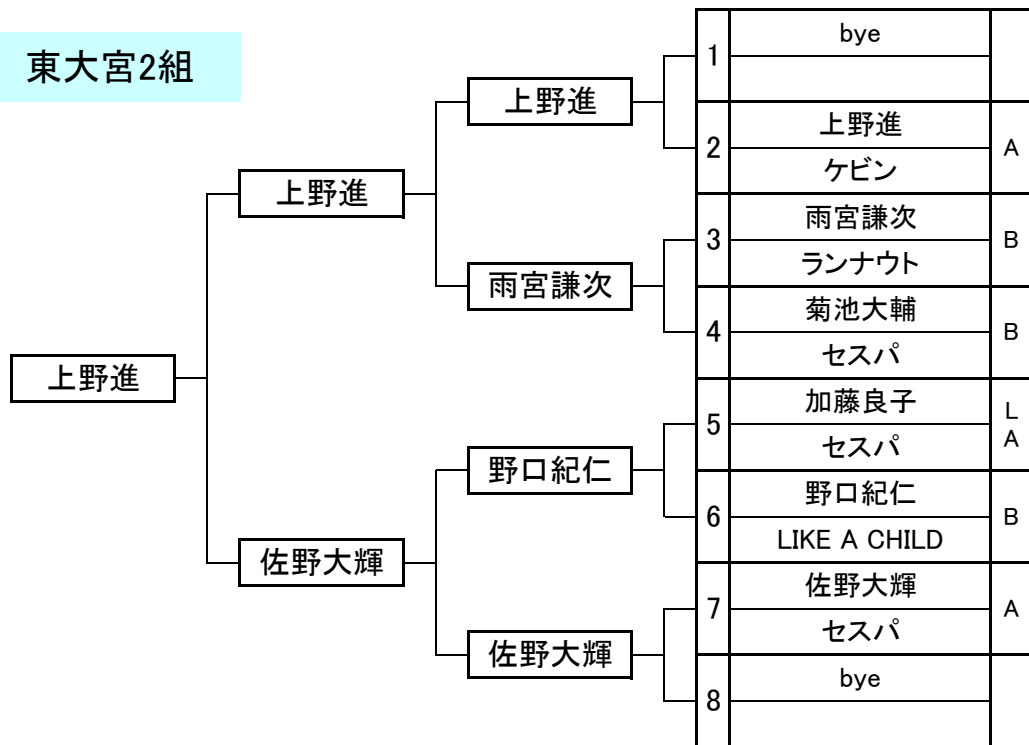

東大宮1組

東大宮3組

東大宮2組

東大宮4組

東大宮5組

矢野創一	大平和樹	山田久義	1	bye	A	
			2	山田久義 セスパ		
	大平和樹	大平和樹	3	佐藤元気 フリー	B	
			4	大平和樹 ベガ	A	
	矢野創一	新田真史	新田真史	5	戸ヶ崎誠一 セスパ	B
				6	新田真史 パル	B
		矢野創一	矢野創一	7	矢野創一 BAN	A
				8	bye	

東大宮7組

李世遠	新靱 直幸	山本賢	1	bye	A	
			2	山本賢 セスパ		
	新靱 直幸	新靱 直幸	3	新靱 直幸 キュースポーツ佐野	A	
			4	清水剛 ベガ	A	
	李世遠	小野田のり子	小野田のり子	5	小野田のり子 JPBA	L P
				6	馬場洋 パル	A
		李世遠	李世遠	7	李世遠 ホットスポット	B
				8	bye	