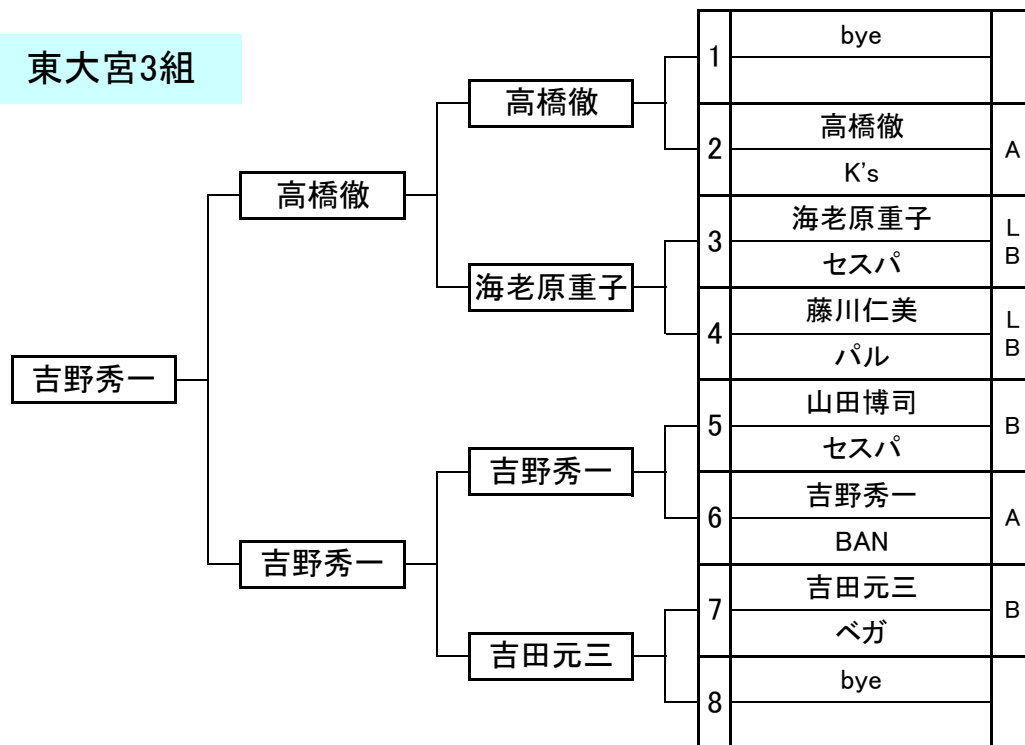

東大宮1組

東大宮3組

東大宮2組

東大宮4組

東大宮5組

矢野創一	大平和樹	山田久義	1	bye	A	
			2	山田久義 セスパ		
	大平和樹	大平和樹	3	佐藤元気 フリー	B	
			4	大平和樹 ベガ	A	
	矢野創一	新田真史	新田真史	5	戸ヶ崎誠一 セスパ	B
				6	新田真史 パル	B
		矢野創一	矢野創一	7	矢野創一 BAN	A
				8	bye	

東大宮7組

李世遠	新靱 直幸	山本賢	1	bye	A	
			2	山本賢 セスパ		
	新靱 直幸	新靱 直幸	3	新靱 直幸 キュースポーツ佐野	A	
			4	清水剛 ベガ	A	
	李世遠	小野田のり子	小野田のり子	5	小野田のり子 JPBA	L P
				6	馬場洋 パル	A
		李世遠	李世遠	7	李世遠 ホットスポット	B
				8	bye	