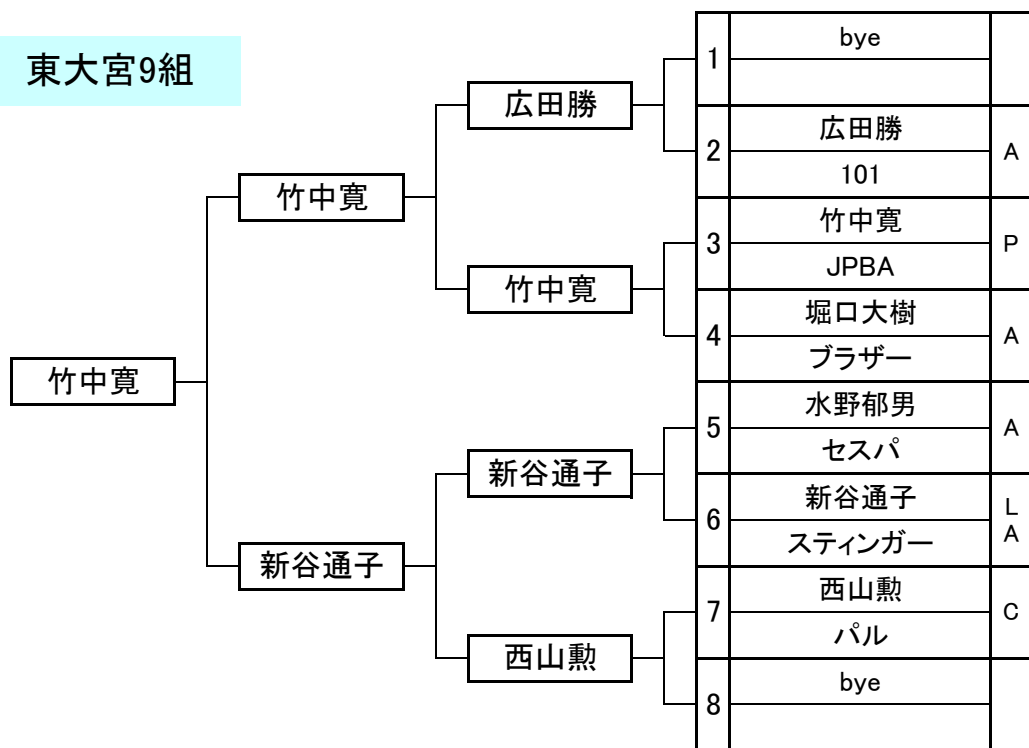

東大宮9組

東大宮11組

東大宮10組

東大宮12組