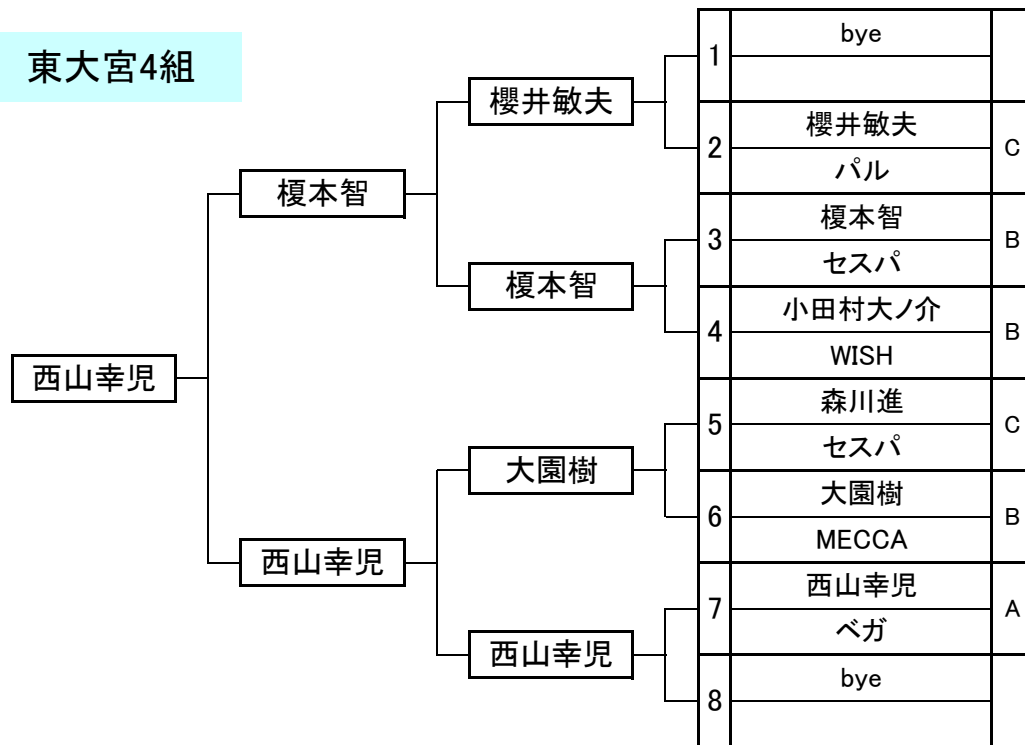

東大宮1組

東大宮3組

東大宮2組

東大宮4組

東大宮5組

矢野創一	大平和樹	山田久義	1	bye	A	
			2	山田久義 セスパ		
	大平和樹	大平和樹	3	佐藤元気 フリー	B	
			4	大平和樹 ベガ	A	
	矢野創一	新田真史	新田真史	5	戸ヶ崎誠一 セスパ	B
				6	新田真史 パル	B
		矢野創一	矢野創一	7	矢野創一 BAN	A
				8	bye	

東大宮7組

李世遠	新靱 直幸	山本賢	1	bye	A	
			2	山本賢 セスパ		
	新靱 直幸	新靱 直幸	3	新靱 直幸 キュースポーツ佐野	A	
			4	清水剛 ベガ	A	
	李世遠	小野田のり子	小野田のり子	5	小野田のり子 JPBA	L P
				6	馬場洋 パル	A
		李世遠	李世遠	7	李世遠 ホットスポット	B
				8	bye	