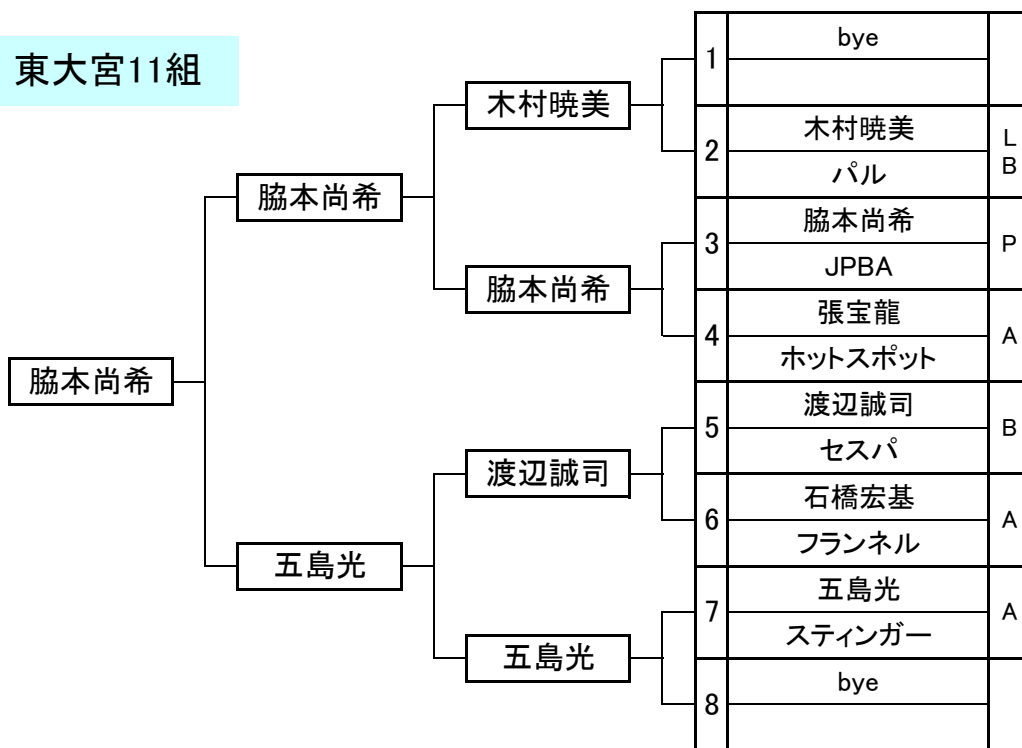

東大宮6組

法月英二	法月英二	松田太郎	1	bye	B	
			2	松田太郎 5&9		
	法月英二	法月英二	3	高田啓介 フリー	B	
			4	法月英二 セスパ	B	
	塩川翔太	塩川翔太	塩川翔太	5	平林 英里子 JPBA	L P
				6	塩川翔太 ベガ	A
		前田正儀	前田正儀	7	前田正儀 ZICCA	B
				8	bye	

東大宮8組

高柳年隆	高柳年隆	高柳年隆	1	bye	A	
			2	高柳年隆 ベガ		
	曾根恭子	曾根恭子	3	加藤秀一 セスパ	B	
			4	曾根恭子 JPBA	L P	
	林浩之	宮野義之	宮野義之	5	北村亮 パル	B
				6	宮野義之 ブレイカーズ我孫子	A
		林浩之	林浩之	7	林浩之 セスパ	A
				8	bye	

東大宮9組

東大宮11組

東大宮10組

東大宮12組

東大宮13組

東大宮15組

東大宮14組

東大宮16組