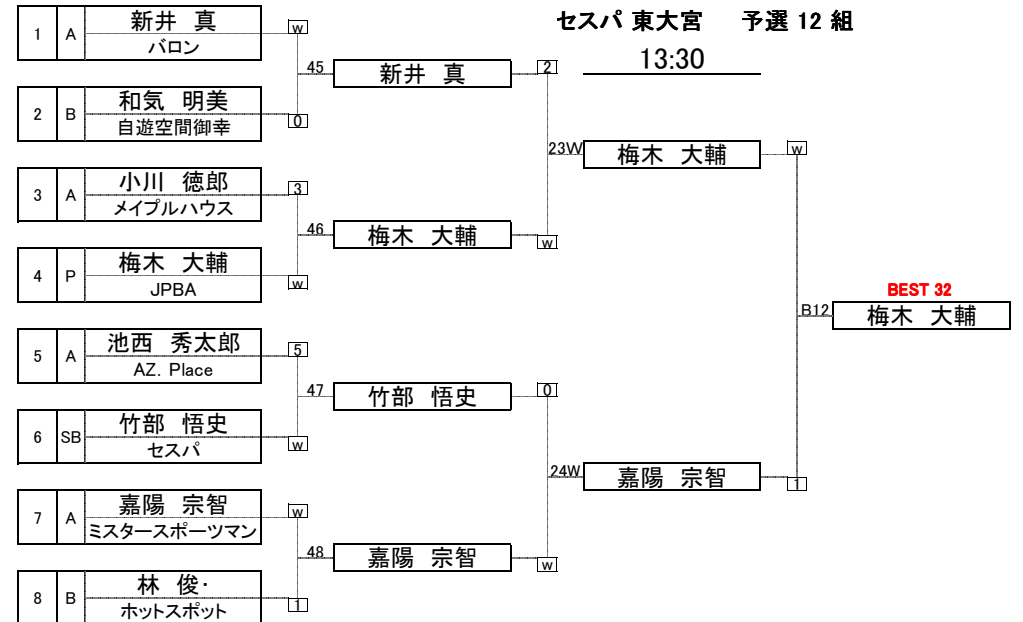

セспа 東大宮 予選 7 組

2016/1/10

セспа 東大宮 予選 6 組

セспа 東大宮 予選 8 組

第12回 ADAM GESPA CUP 2016

セスパ 東大宮 予選 9 組

セスパ 東大宮 予選 11 組

2016/1/10

セスパ 東大宮 予選 10 組

セスパ 東大宮 予選 12 組

第12回 ADAM GESPA CUP 2016

セスパ 東大宮 予選 13 組

セスパ 東大宮 予選 15 組

2016/1/10

セスパ 東大宮 予選 14 組