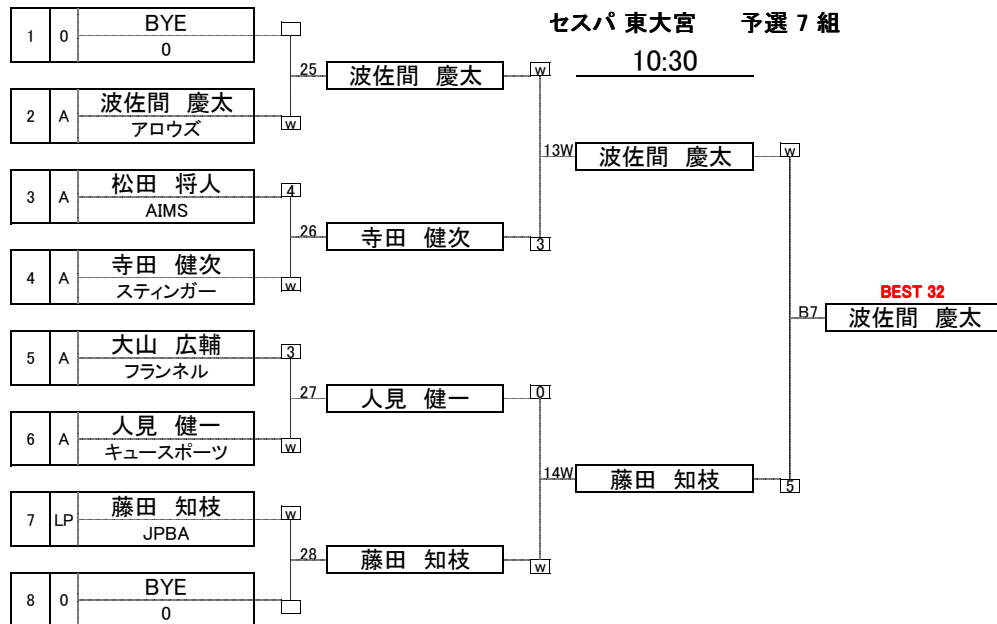

第12回 ADAM CESPA CUP 2016

セспа 東大宮 予選 1 組

セспа 東大宮 予選 3 組

2016/1/10

セспа 東大宮 予選 2 組

セспа 東大宮 予選 4 組

第12回 ADAM CESPA CUP 2016

セспа 東大宮 予選 5 組

セспа 東大宮 予選 7 組

2016/1/10

セспа 東大宮 予選 6 組

セспа 東大宮 予選 8 組

第12回 ADAM GESPA CUP 2016

セスパ 東大宮 予選 9 組

セスパ 東大宮 予選 11 組

2016/1/10