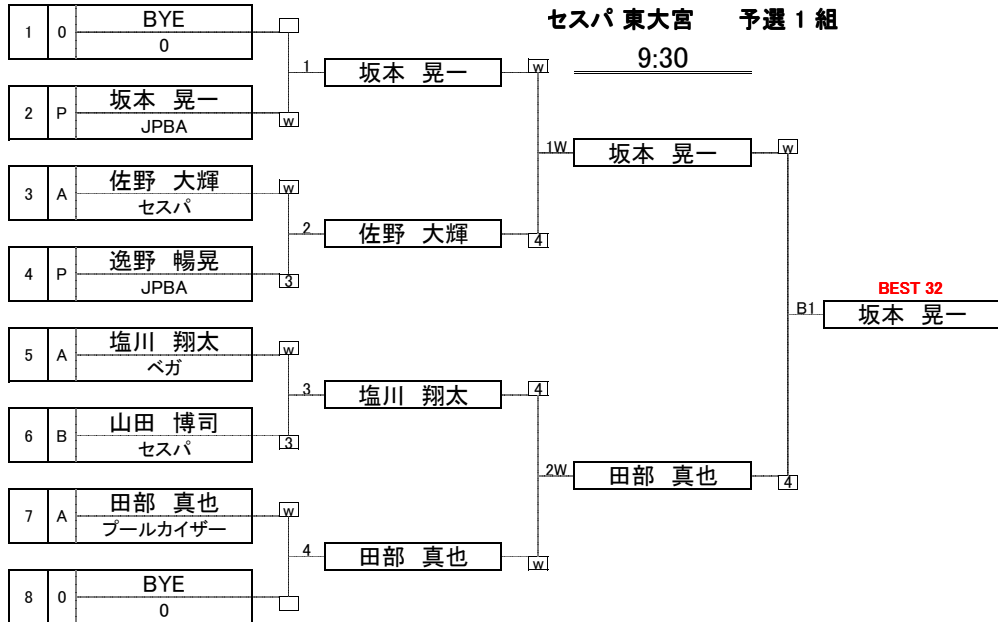

第12回 ADAM CESPA CUP 2016

セспа 東大宮 予選 1 組

セспа 東大宮 予選 3 組

2016/1/10

セспа 東大宮 予選 2 組

セспа 東大宮 予選 4 組

第12回 ADAM CESPA CUP 2016

セспа 東大宮 予選 5 組

セспа 東大宮 予選 7 組

2016/1/10

セспа 東大宮 予選 6 組

セспа 東大宮 予選 8 組

第12回 ADAM GESPA CUP 2016

セスパ 東大宮 予選 9 組

セスパ 東大宮 予選 11 組

2016/1/10