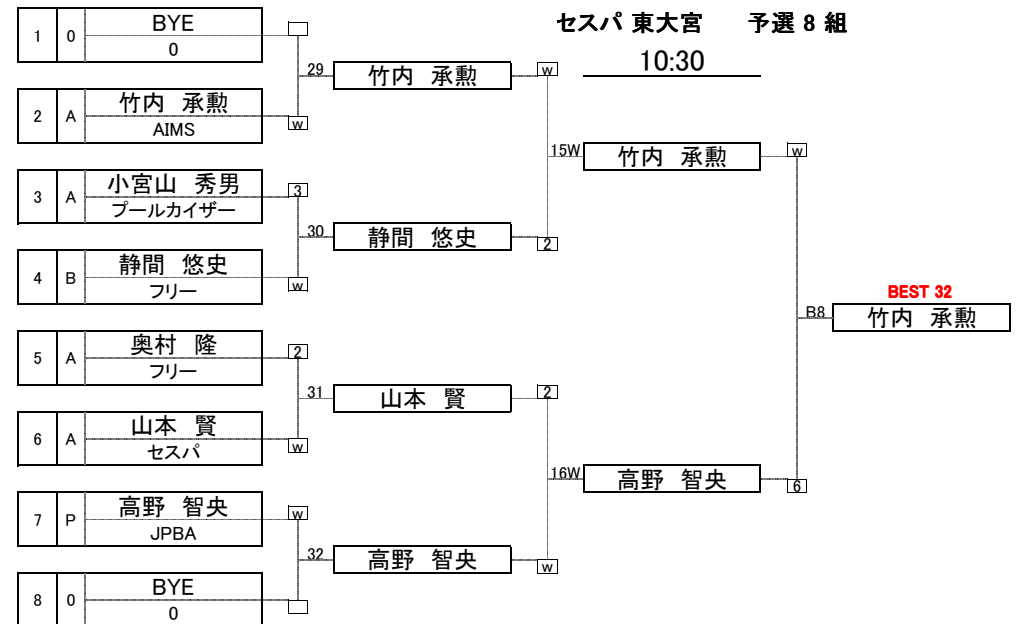

セспа 東大宮 予選 7 組

2016/1/10

セспа 東大宮 予選 6 組

セспа 東大宮 予選 8 組

第12回 ADAM GESPA CUP 2016

セスパ 東大宮 予選 9 組

セスパ 東大宮 予選 11 組

2016/1/10