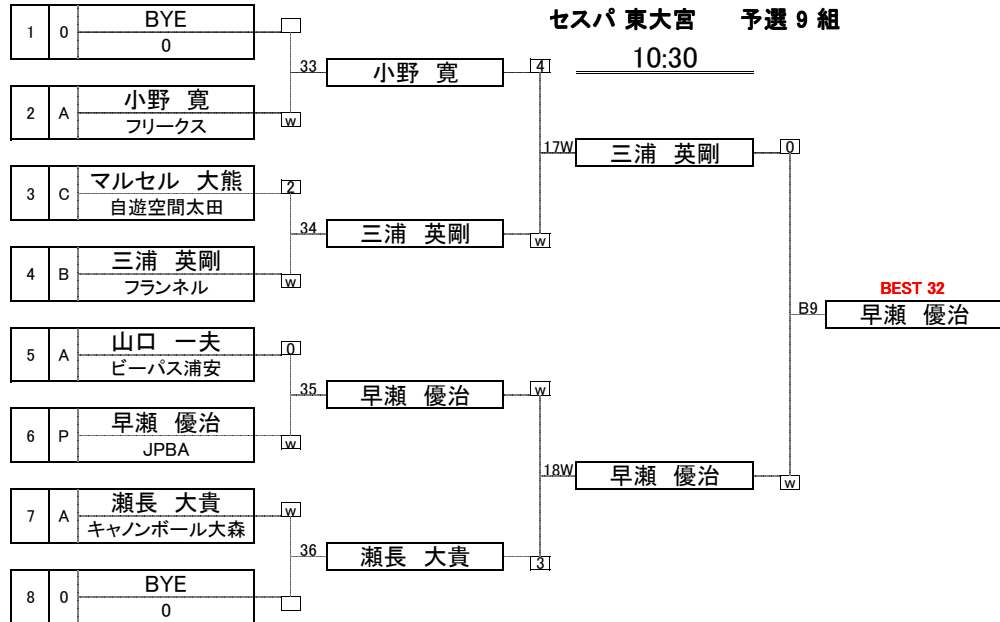

セспа 東大宮 予選 7 組

2016/1/10

セспа 東大宮 予選 6 組

セспа 東大宮 予選 8 組

第12回 ADAM GESPA CUP 2016

セスパ 東大宮 予選 9 組

セスパ 東大宮 予選 11 組

2016/1/10