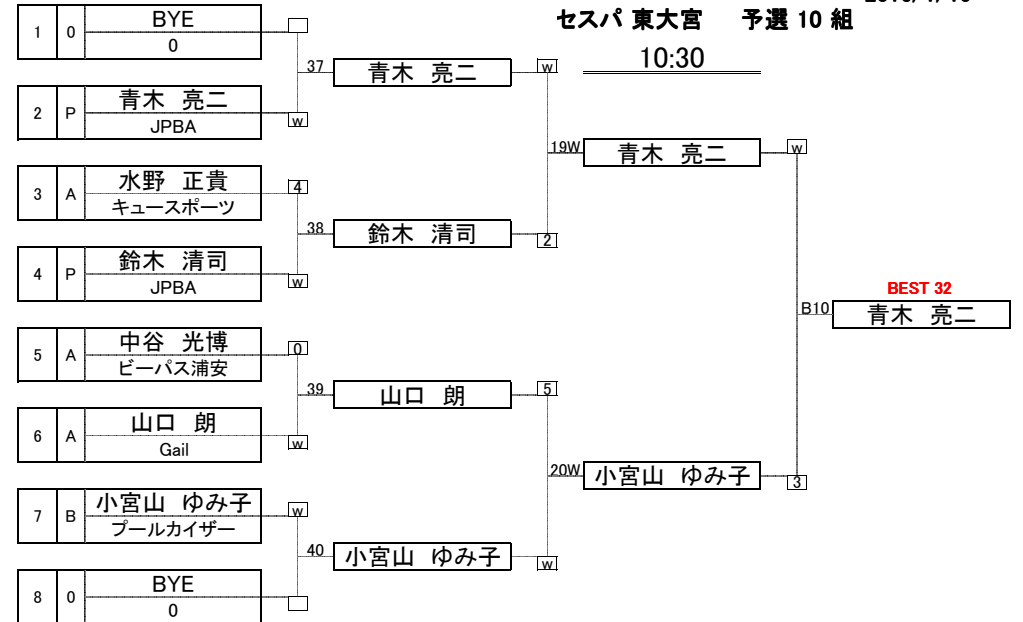

セспа 東大宮 予選 7 組

2016/1/10

セспа 東大宮 予選 6 組

セспа 東大宮 予選 8 組

第12回 ADAM GESPA CUP 2016

セスパ 東大宮 予選 9 組

セスパ 東大宮 予選 11 組

2016/1/10

セスパ 東大宮 予選 10 組

セスパ 東大宮 予選 12 組

第12回 ADAM GESPA CUP 2016

セスパ 東大宮 予選 13 組

セスパ 東大宮 予選 15 組

2016/1/10

セスパ 東大宮 予選 14 組