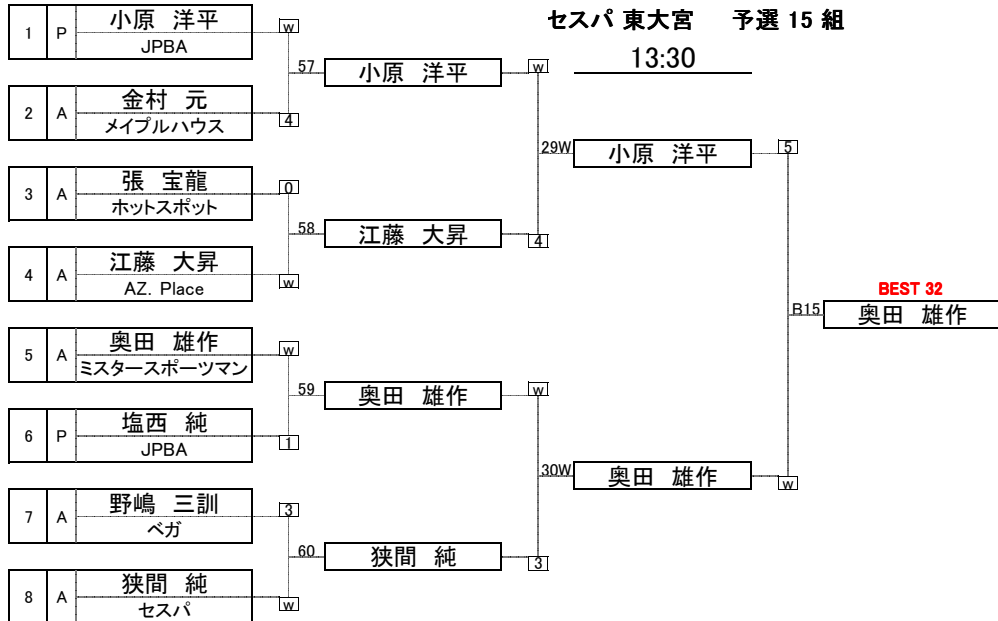

セスパ 東大宮 予選 10 組

セスパ 東大宮 予選 12 組

第12回 ADAM GESPA CUP 2016

セスパ 東大宮 予選 13 組

セスパ 東大宮 予選 15 組

2016/1/10

セスパ 東大宮 予選 14 組