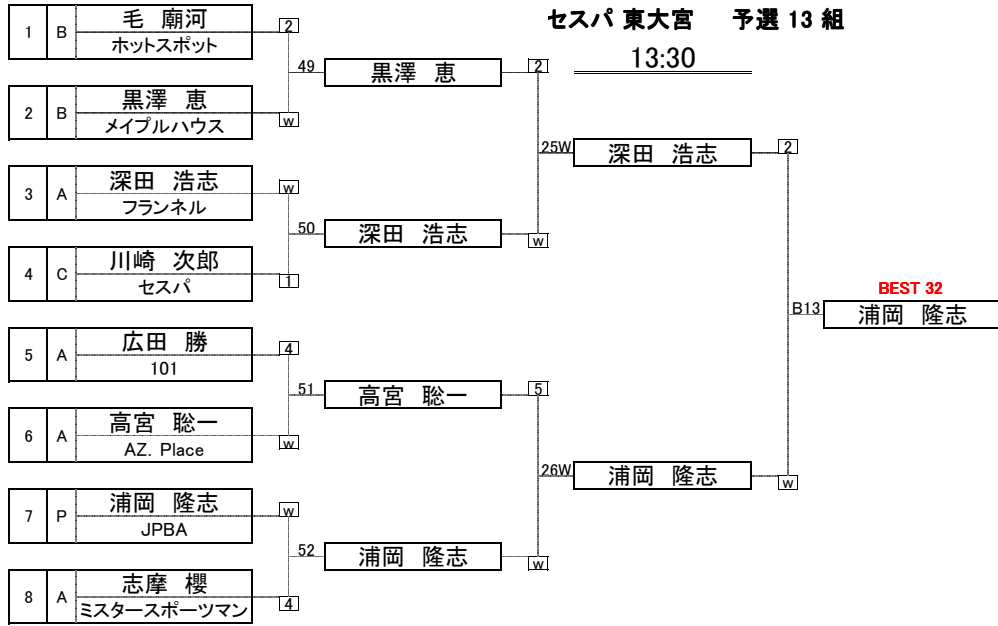

セスパ 東大宮 予選 10 組

セスパ 東大宮 予選 12 組

第12回 ADAM GESPA CUP 2016

セスパ 東大宮 予選 13 組

セスパ 東大宮 予選 15 組

2016/1/10

セスパ 東大宮 予選 14 組