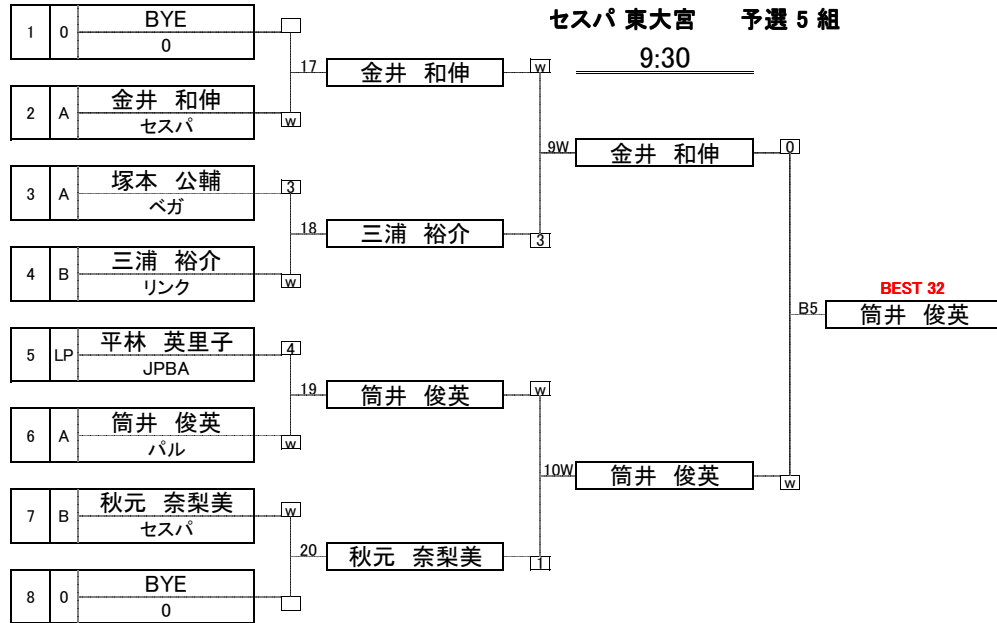

第12回 ADAM CESPA CUP 2016

セспа 東大宮 予選 1 組

セспа 東大宮 予選 3 組

2016/1/10

セспа 東大宮 予選 2 組

セспа 東大宮 予選 4 組

第12回 ADAM CESPA CUP 2016

セспа 東大宮 予選 5 組

セспа 東大宮 予選 7 組

2016/1/10

セспа 東大宮 予選 6 組

セспа 東大宮 予選 8 組

第12回 ADAM GESPA CUP 2016

セスパ 東大宮 予選 9 組

セスパ 東大宮 予選 11 組

2016/1/10