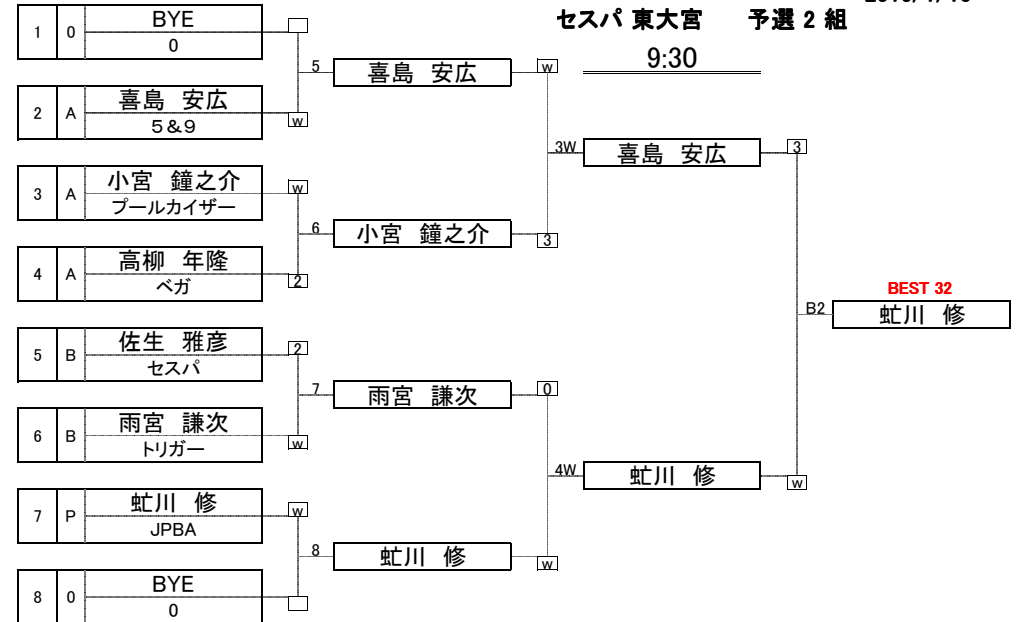

第12回 ADAM CESPA CUP 2016

セспа 東大宮 予選 1 組

セспа 東大宮 予選 3 組

2016/1/10

セспа 東大宮 予選 2 組

セспа 東大宮 予選 4 組

第12回 ADAM CESPA CUP 2016

セспа 東大宮 予選 5 組

セспа 東大宮 予選 7 組

2016/1/10

セспа 東大宮 予選 6 組

セспа 東大宮 予選 8 組

第12回 ADAM GESPA CUP 2016

セスパ 東大宮 予選 9 組

セスパ 東大宮 予選 11 組

2016/1/10