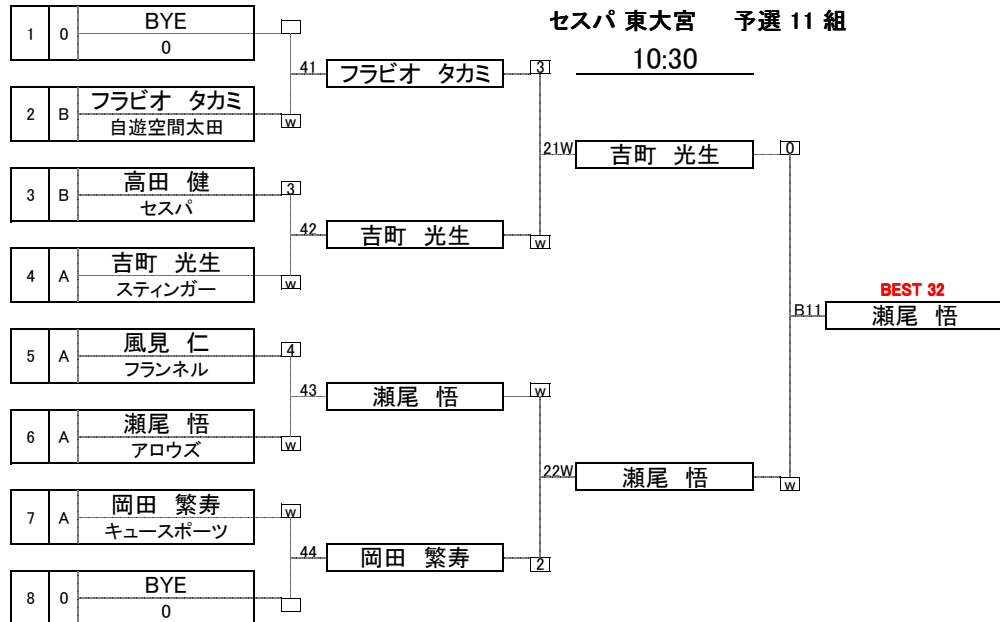

セспа 東大宮 予選 7 組

2016/1/10

セспа 東大宮 予選 6 組

セспа 東大宮 予選 8 組

第12回 ADAM GESPA CUP 2016

セスパ 東大宮 予選 9 組

セスパ 東大宮 予選 11 組

2016/1/10

セスパ 東大宮 予選 10 組

セスパ 東大宮 予選 12 組

第12回 ADAM GESPA CUP 2016

セスパ 東大宮 予選 13 組

セスパ 東大宮 予選 15 組

2016/1/10

セスパ 東大宮 予選 14 組