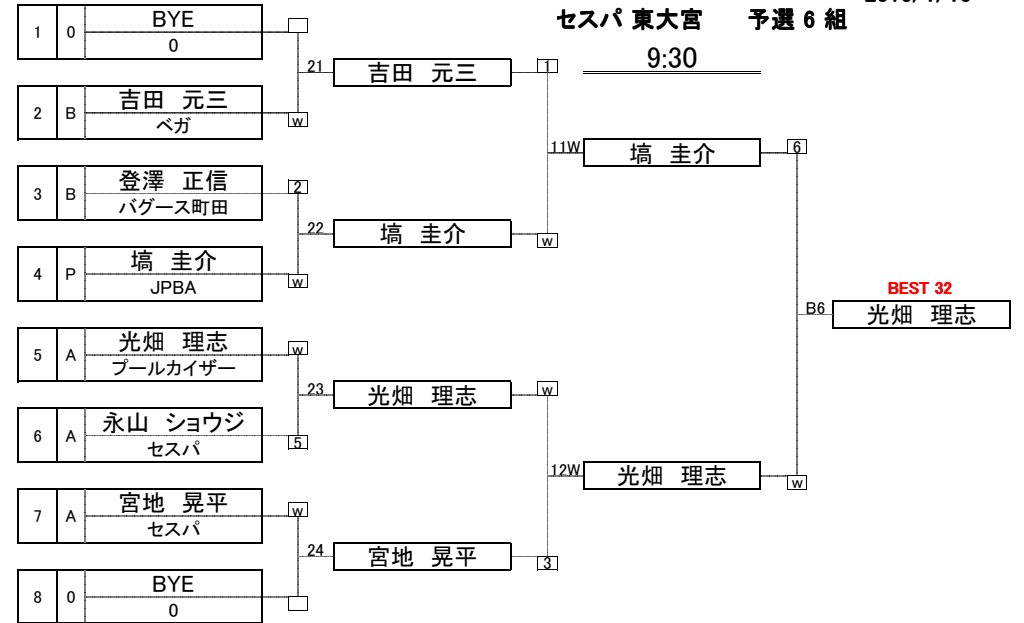

第12回 ADAM CESPA CUP 2016

セспа 東大宮 予選 1 組

セспа 東大宮 予選 3 組

2016/1/10

セспа 東大宮 予選 2 組

セспа 東大宮 予選 4 組

第12回 ADAM CESPA CUP 2016

セспа 東大宮 予選 5 組

セспа 東大宮 予選 7 組

2016/1/10

セспа 東大宮 予選 6 組

セспа 東大宮 予選 8 組

第12回 ADAM GESPA CUP 2016

セスパ 東大宮 予選 9 組

セスパ 東大宮 予選 11 組

2016/1/10