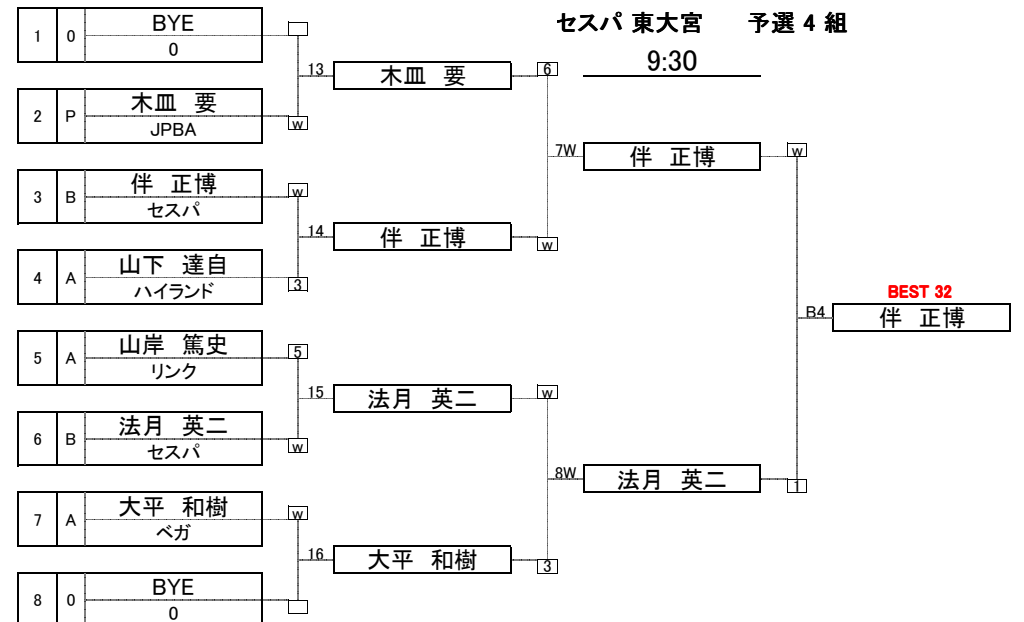

第12回 ADAM CESPA CUP 2016

セспа 東大宮 予選 1 組

セспа 東大宮 予選 3 組

2016/1/10

セспа 東大宮 予選 2 組

セспа 東大宮 予選 4 組

第12回 ADAM CESPA CUP 2016

セспа 東大宮 予選 5 組

セспа 東大宮 予選 7 組

2016/1/10

セспа 東大宮 予選 6 組

セспа 東大宮 予選 8 組

第12回 ADAM GESPA CUP 2016

セスパ 東大宮 予選 9 組

セスパ 東大宮 予選 11 組

2016/1/10