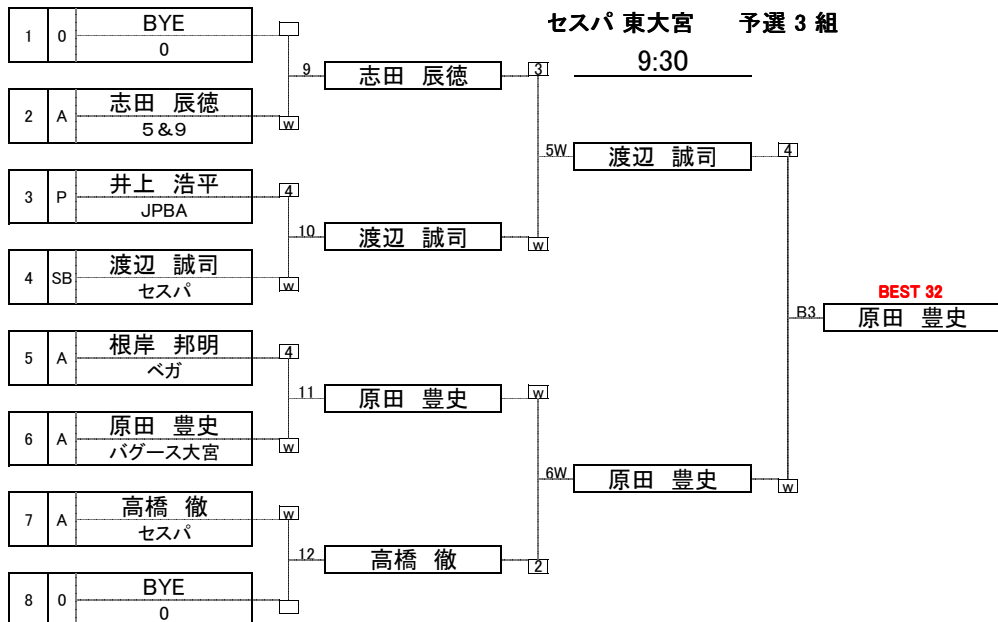

第12回 ADAM CESPA CUP 2016

セспа 東大宮 予選 1 組

セспа 東大宮 予選 3 組

2016/1/10

セспа 東大宮 予選 2 組

セспа 東大宮 予選 4 組

第12回 ADAM CESPA CUP 2016

セспа 東大宮 予選 5 組

セспа 東大宮 予選 7 組

2016/1/10

セспа 東大宮 予選 6 組

セспа 東大宮 予選 8 組

第12回 ADAM GESPA CUP 2016

セスパ 東大宮 予選 9 組

セスパ 東大宮 予選 11 組

2016/1/10