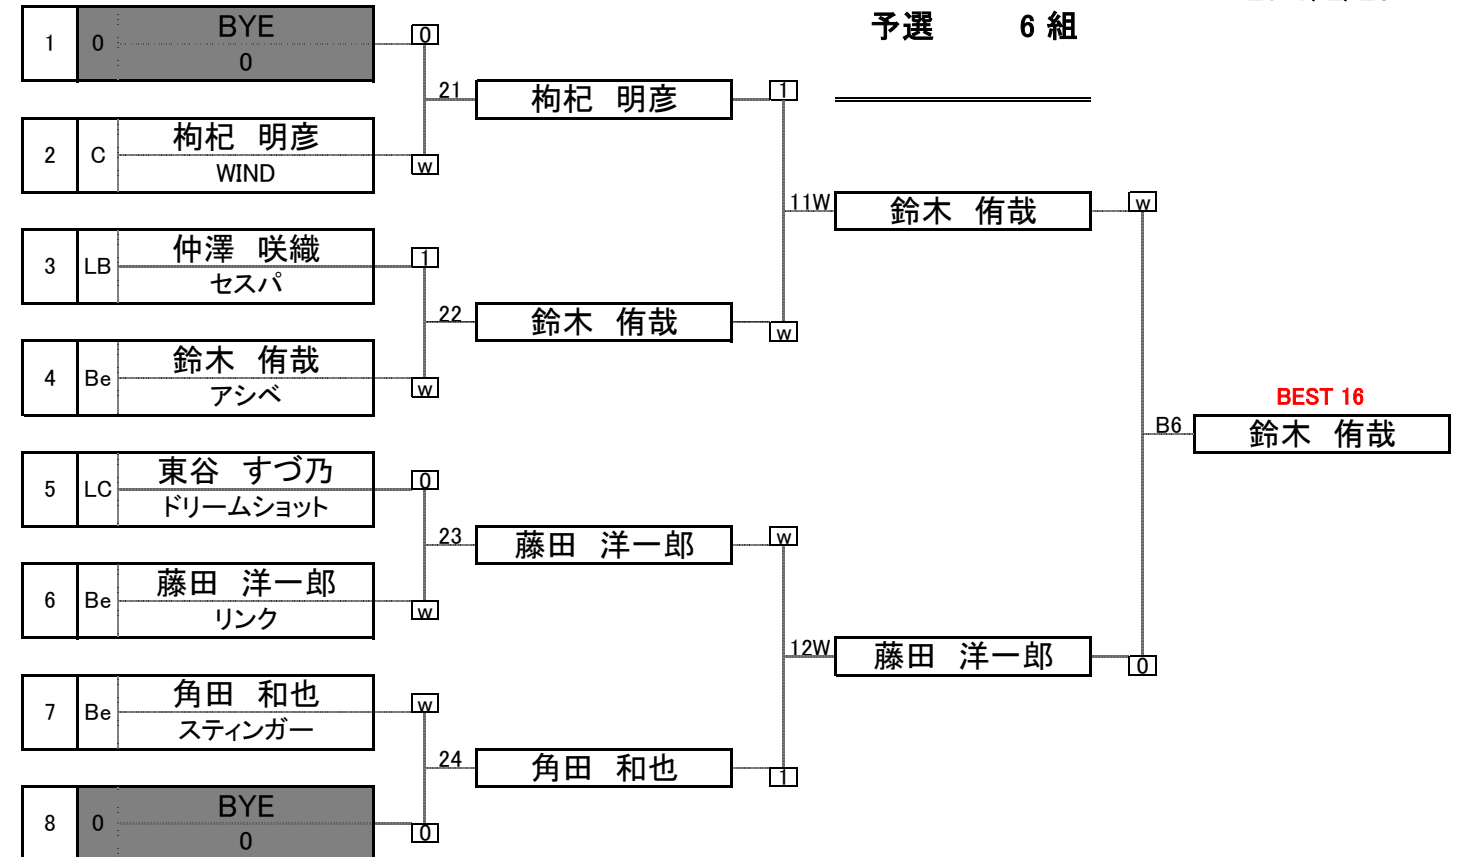

第40回 アダムひよこカップ

2017/2/26

第40回 アダムひよこカップ

予選 5組

予選 7組

2017/2/26

予選 6組

予選 8組

第40回 アダムひよこカップ

2017/2/26

予選 9組

予選 11組

予選 10組

予選 12組

第40回 アダムひよこカップ

2017/2/26

予選 13組

予選 15組

予選 14組

予選 16組