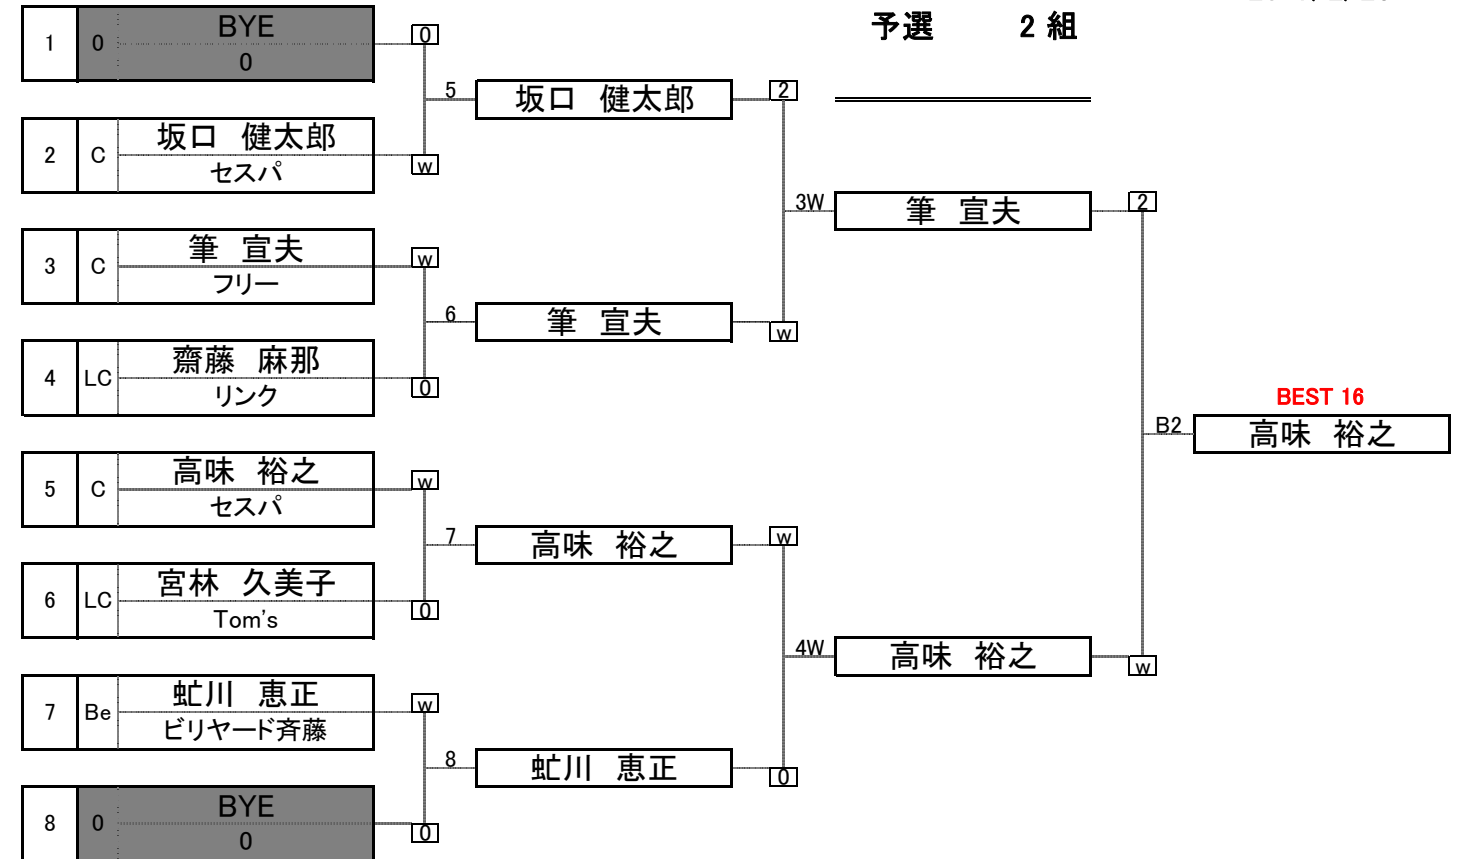

第40回 アダムひよこカップ

2017/2/26

第40回 アダムひよこカップ

予選 5組

予選 7組

2017/2/26

予選 6組

予選 8組

第40回 アダムひよこカップ

2017/2/26

予選 9組

予選 11組

予選 10組

予選 12組

第40回 アダムひよこカップ

2017/2/26

予選 13組

予選 15組

予選 14組

予選 16組