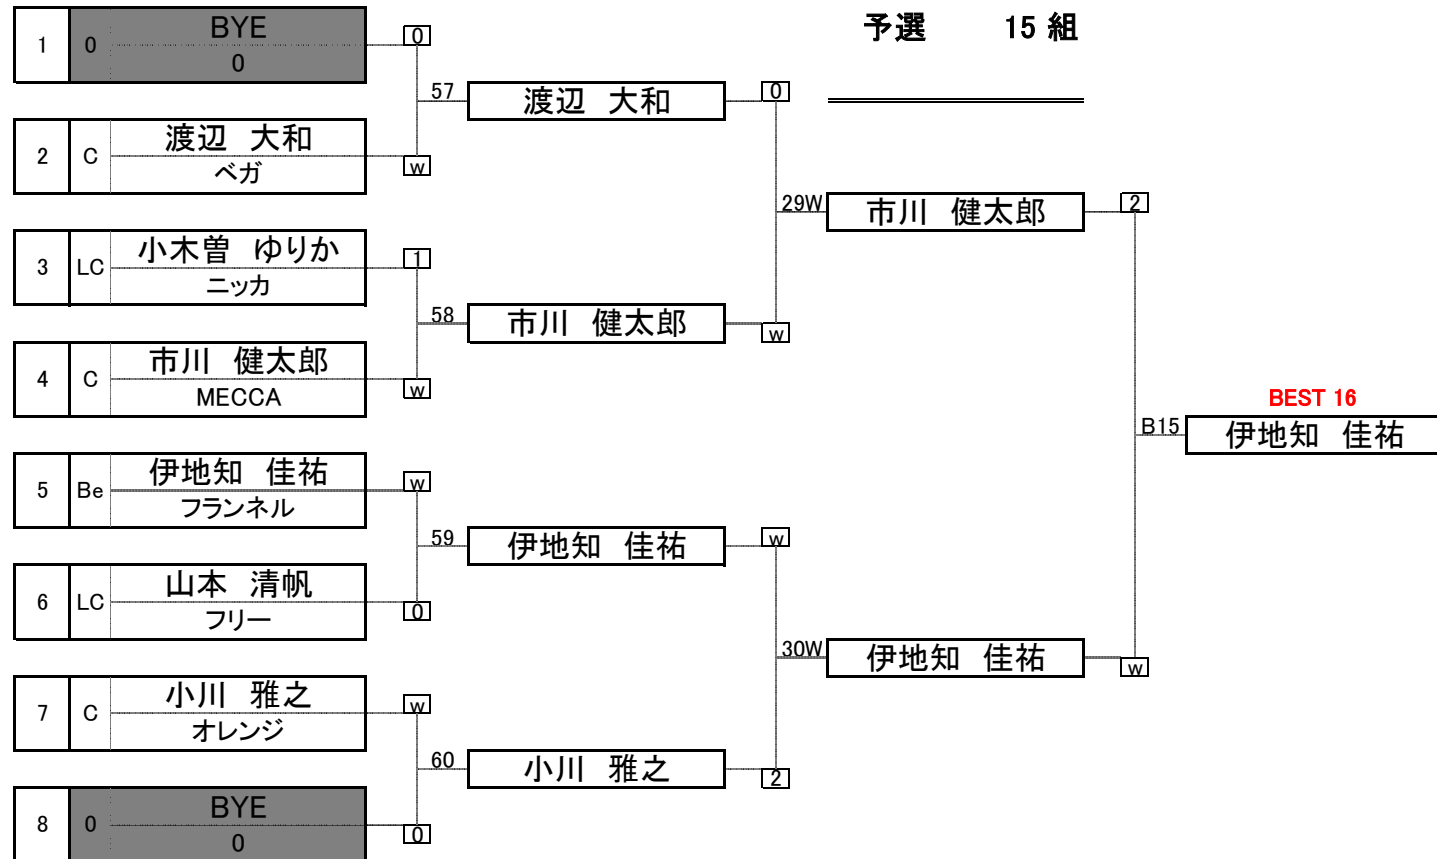

第40回 アダムひよこカップ

2017/2/26

予選 9組

予選 11組

予選 10組

予選 12組

第40回 アダムひよこカップ

2017/2/26

予選 13組

予選 15組

予選 14組

予選 16組