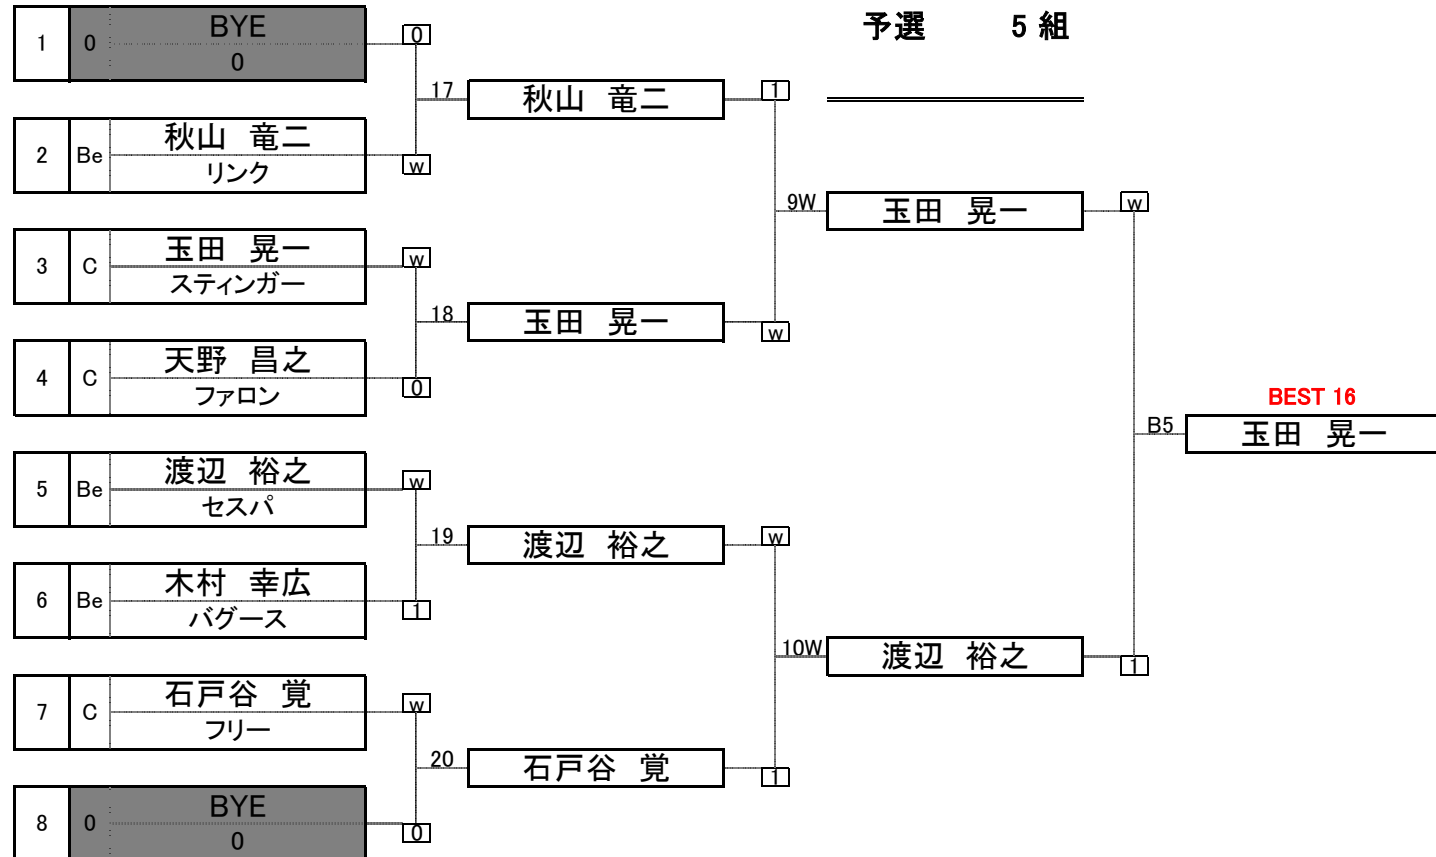

第40回 アダムひよこカップ

2017/2/26

第40回 アダムひよこカップ

予選 5組

予選 7組

2017/2/26

予選 6組

予選 8組

第40回 アダムひよこカップ

2017/2/26

予選 9組

予選 11組

予選 10組

予選 12組

第40回 アダムひよこカップ

2017/2/26

予選 13組

予選 15組

予選 14組

予選 16組