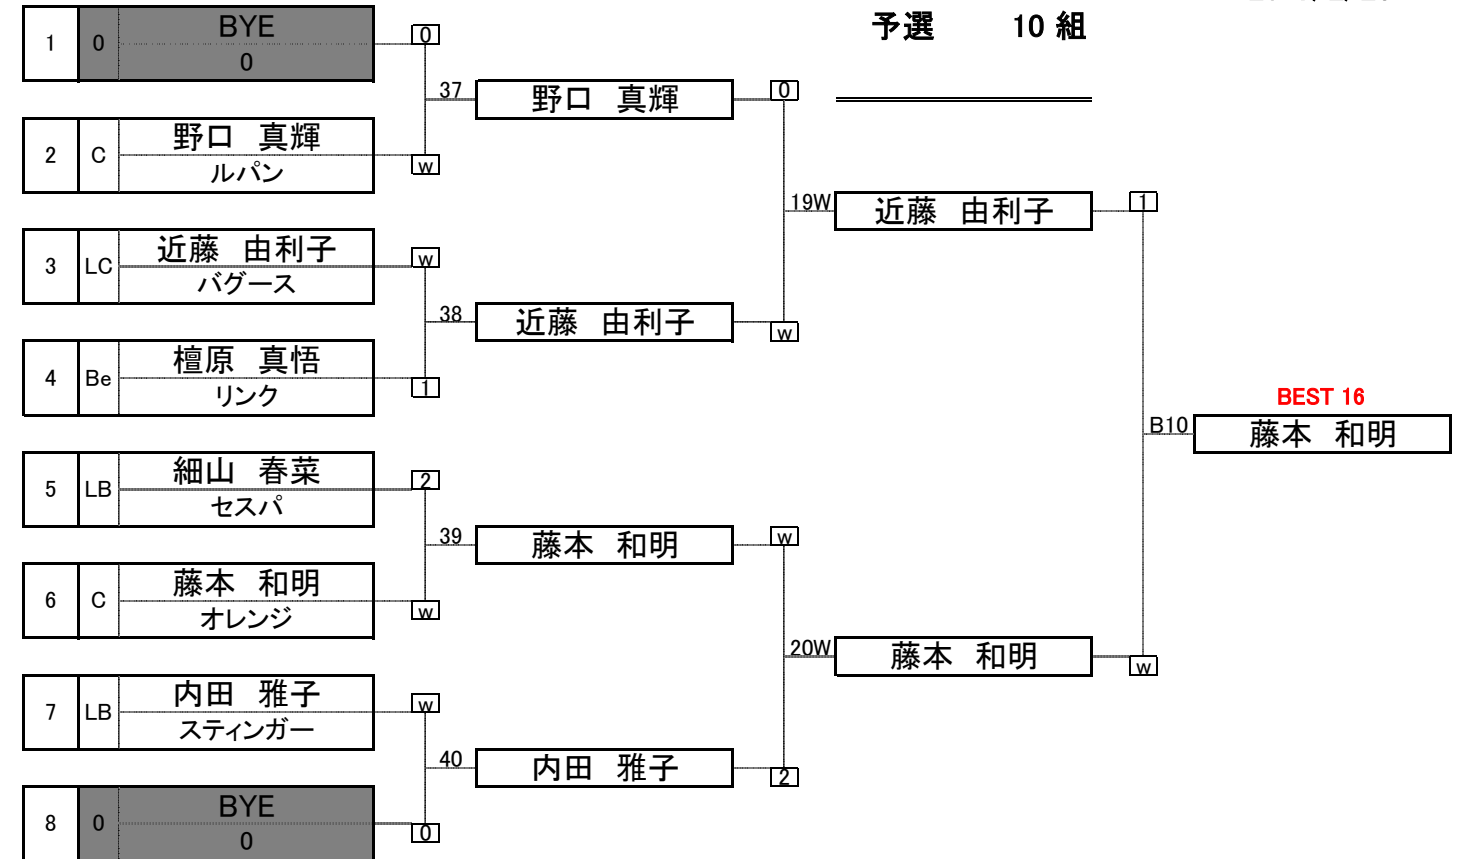

第40回 アダムひよこカップ

2017/2/26

予選 9組

予選 11組

予選 10組

予選 12組

第40回 アダムひよこカップ

2017/2/26

予選 13組

予選 15組

予選 14組

予選 16組