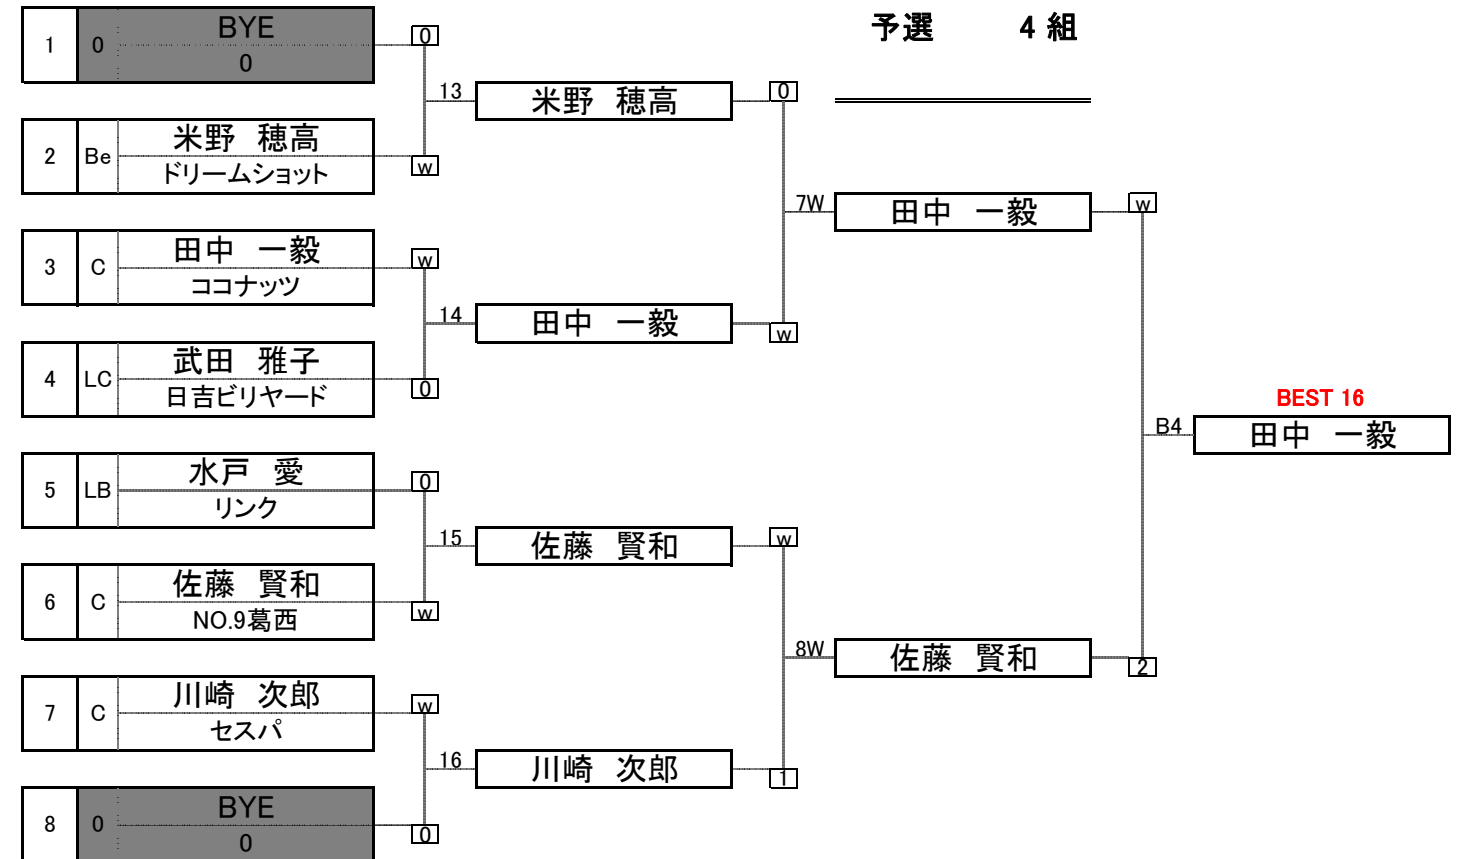

第40回 アダムひよこカップ

2017/2/26

第40回 アダムひよこカップ

予選 5組

予選 7組

2017/2/26

予選 6組

予選 8組

第40回 アダムひよこカップ

2017/2/26

予選 9組

予選 11組

予選 10組

予選 12組

第40回 アダムひよこカップ

2017/2/26

予選 13組

予選 15組

予選 14組

予選 16組