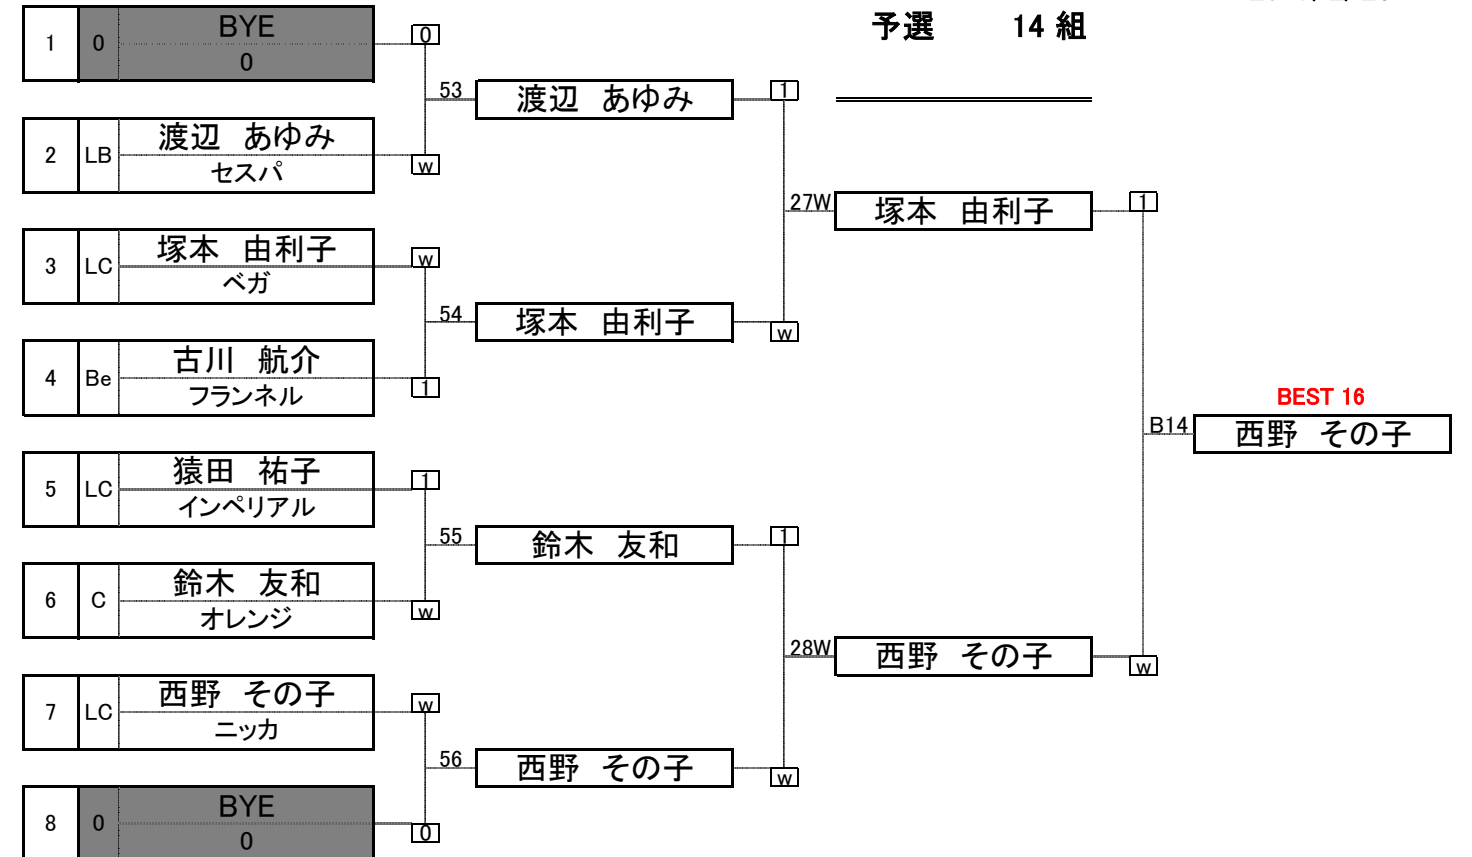

第40回 アダムひよこカップ

2017/2/26

予選 9組

予選 11組

予選 10組

予選 12組

第40回 アダムひよこカップ

2017/2/26

予選 13組

予選 15組

予選 14組

予選 16組