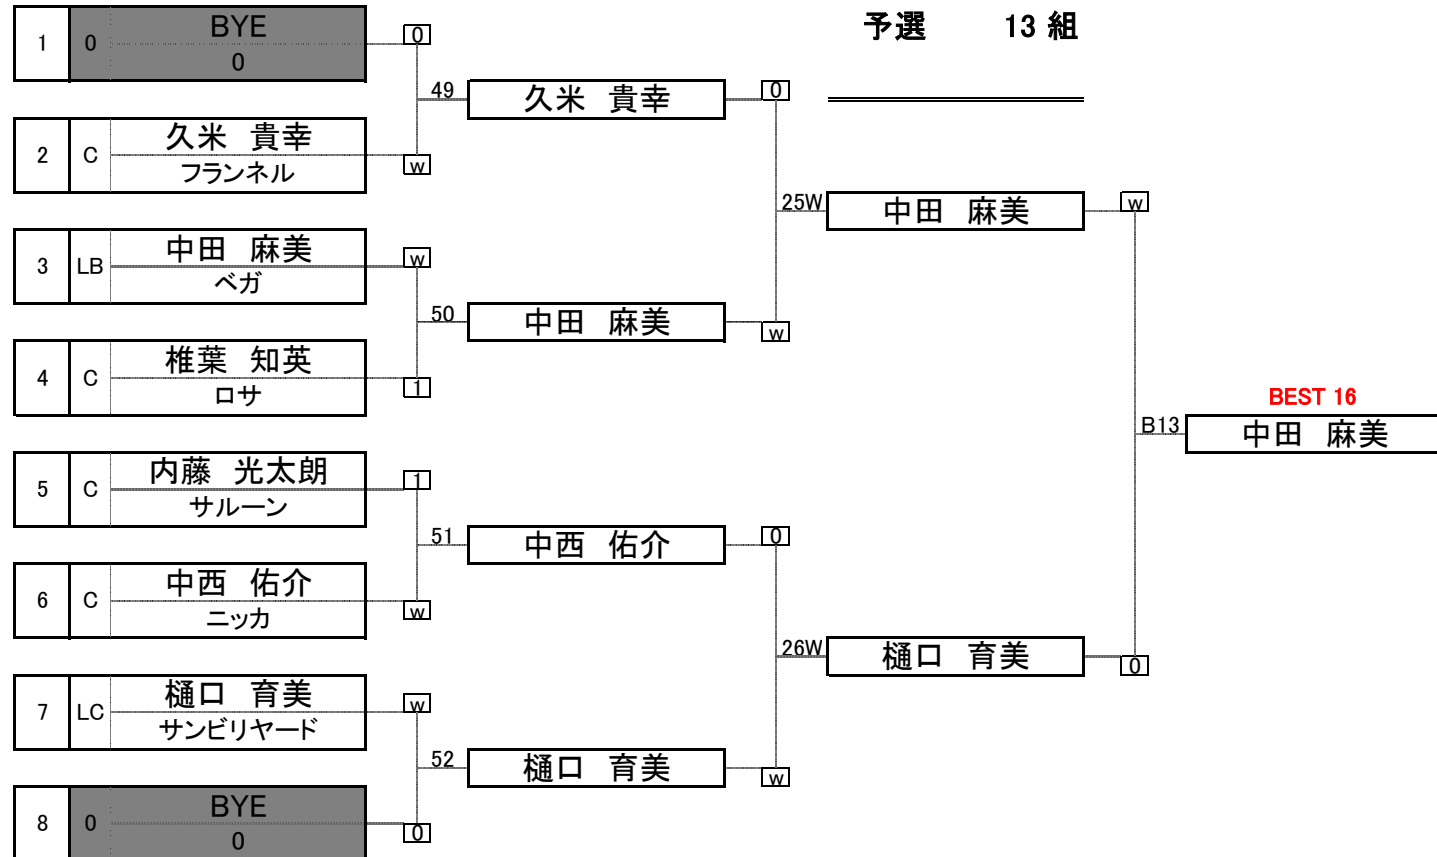

第40回 アダムひよこカップ

2017/2/26

予選 9組

予選 11組

予選 10組

予選 12組

第40回 アダムひよこカップ

2017/2/26

予選 13組

予選 15組

予選 14組

予選 16組