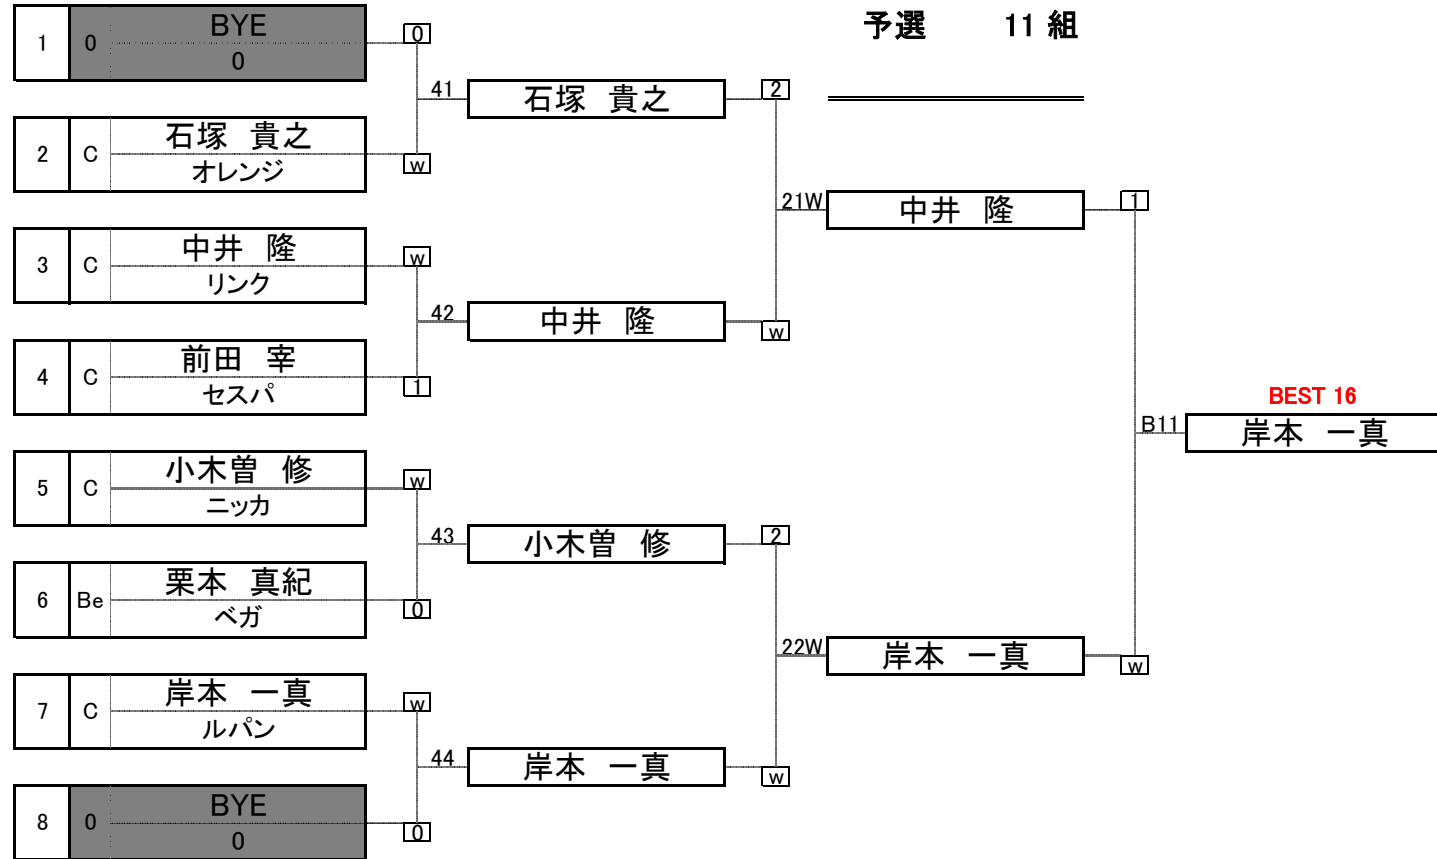

第40回 アダムひよこカップ

2017/2/26

第40回 アダムひよこカップ

予選 5組

予選 7組

2017/2/26

予選 6組

予選 8組

第40回 アダムひよこカップ

2017/2/26

予選 9組

予選 11組

予選 10組

予選 12組

第40回 アダムひよこカップ

2017/2/26

予選 13組

予選 15組

予選 14組

予選 16組