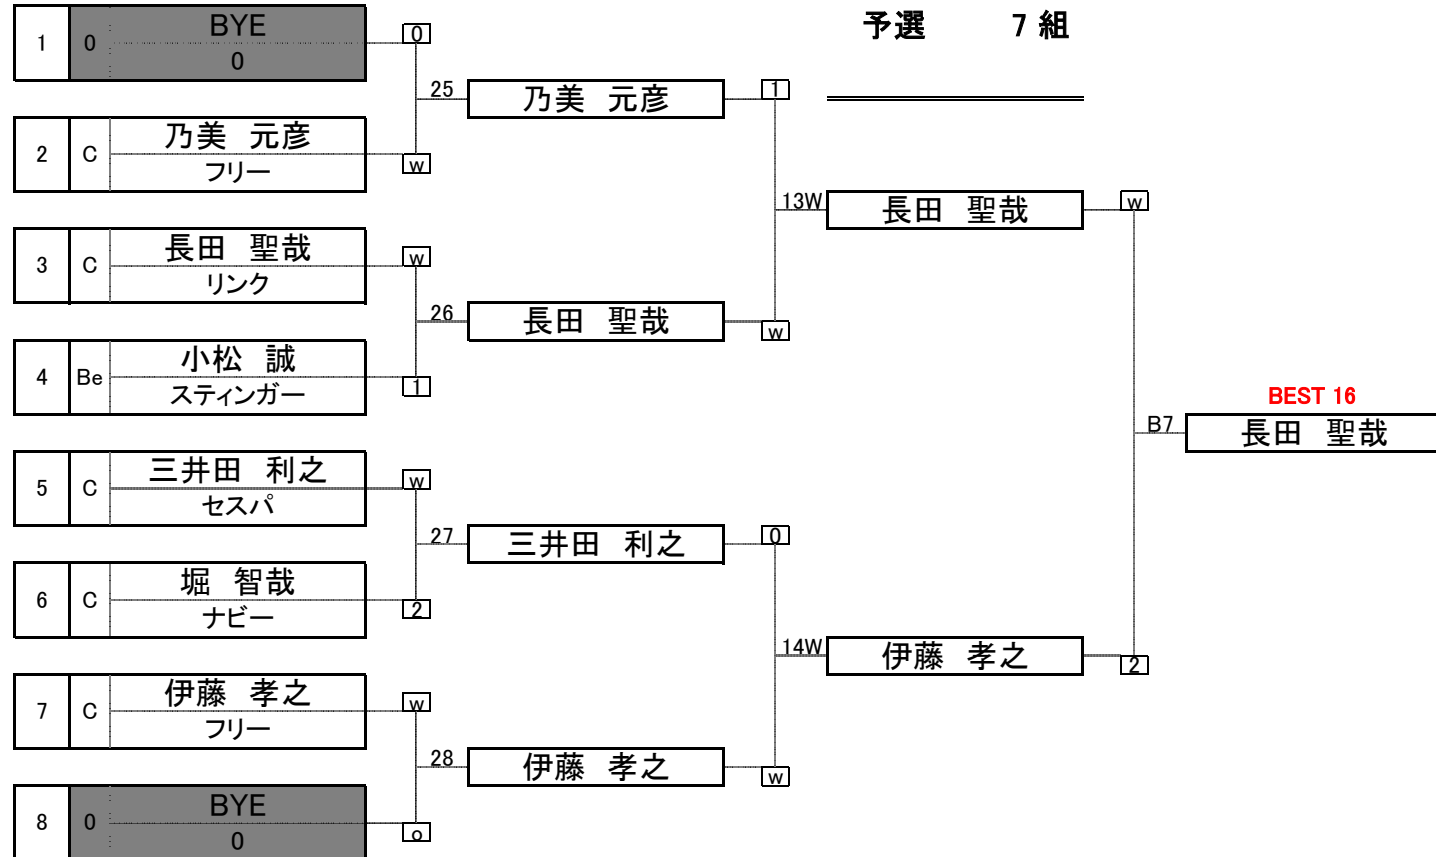

第40回 アダムひよこカップ

2017/2/26

第40回 アダムひよこカップ

予選 5組

予選 7組

2017/2/26

予選 6組

予選 8組

第40回 アダムひよこカップ

2017/2/26

予選 9組

予選 11組

予選 10組

予選 12組

第40回 アダムひよこカップ

2017/2/26

予選 13組

予選 15組

予選 14組

予選 16組