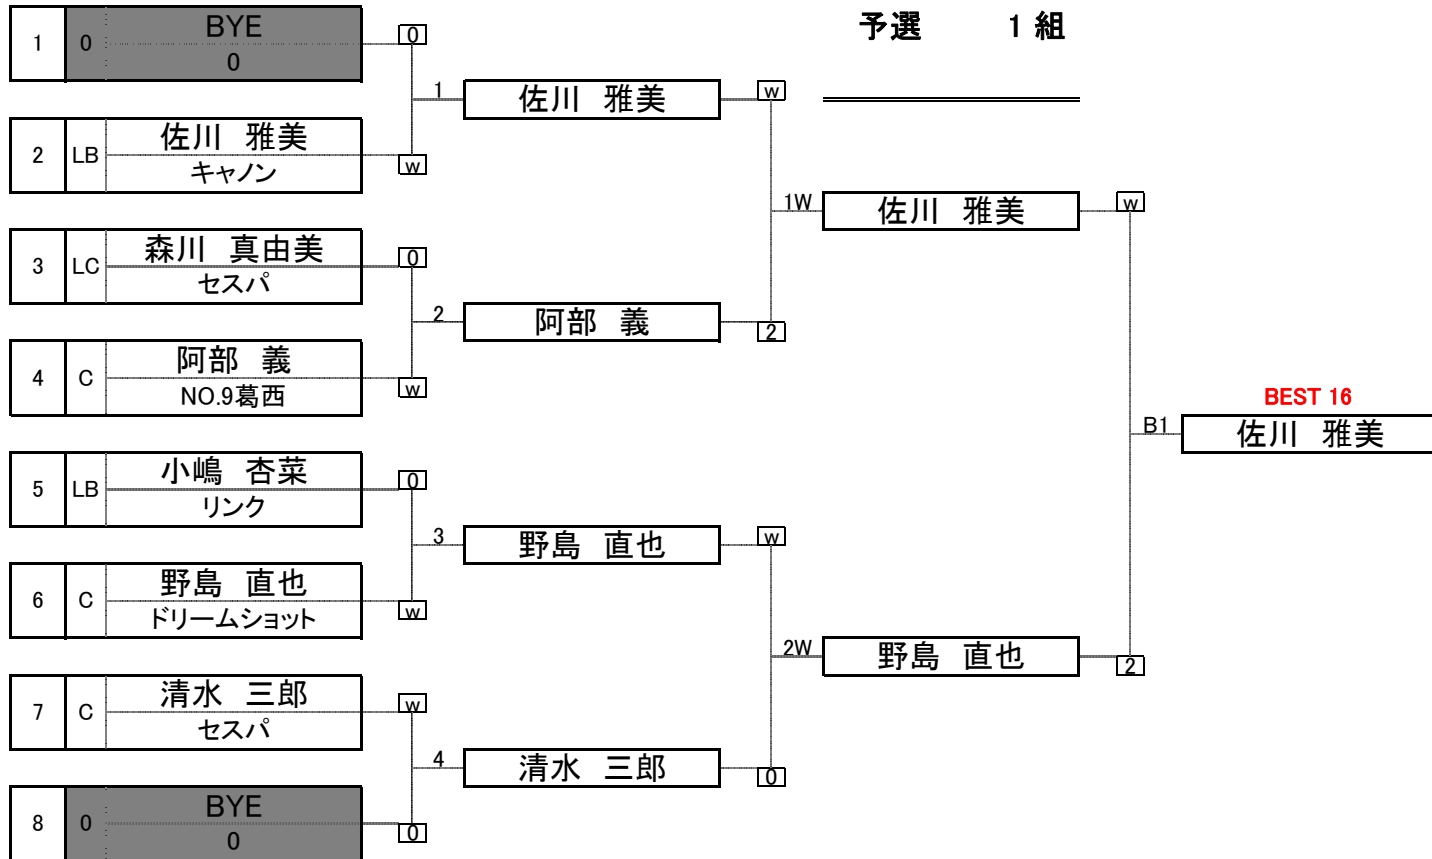

第40回 アダムひよこカップ

2017/2/26

第40回 アダムひよこカップ

予選 5組

予選 7組

2017/2/26

予選 6組

予選 8組

第40回 アダムひよこカップ

2017/2/26

予選 9組

予選 11組

予選 10組

予選 12組

第40回 アダムひよこカップ

2017/2/26

予選 13組

予選 15組

予選 14組

予選 16組