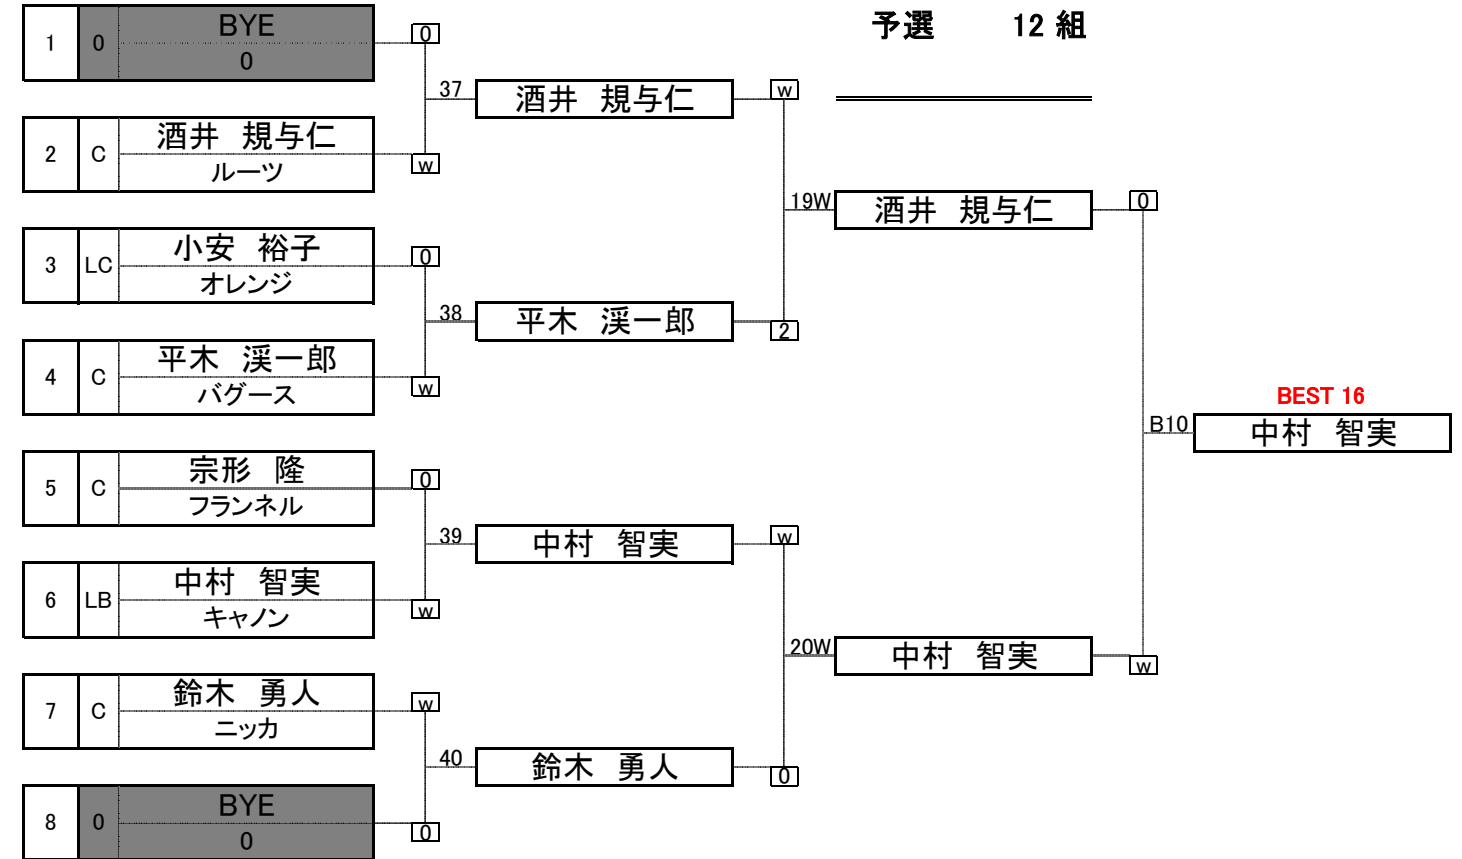

第40回 アダムひよこカップ

2017/2/26

予選 9組

予選 11組

予選 10組

予選 12組

第40回 アダムひよこカップ

2017/2/26

予選 13組

予選 15組

予選 14組

予選 16組