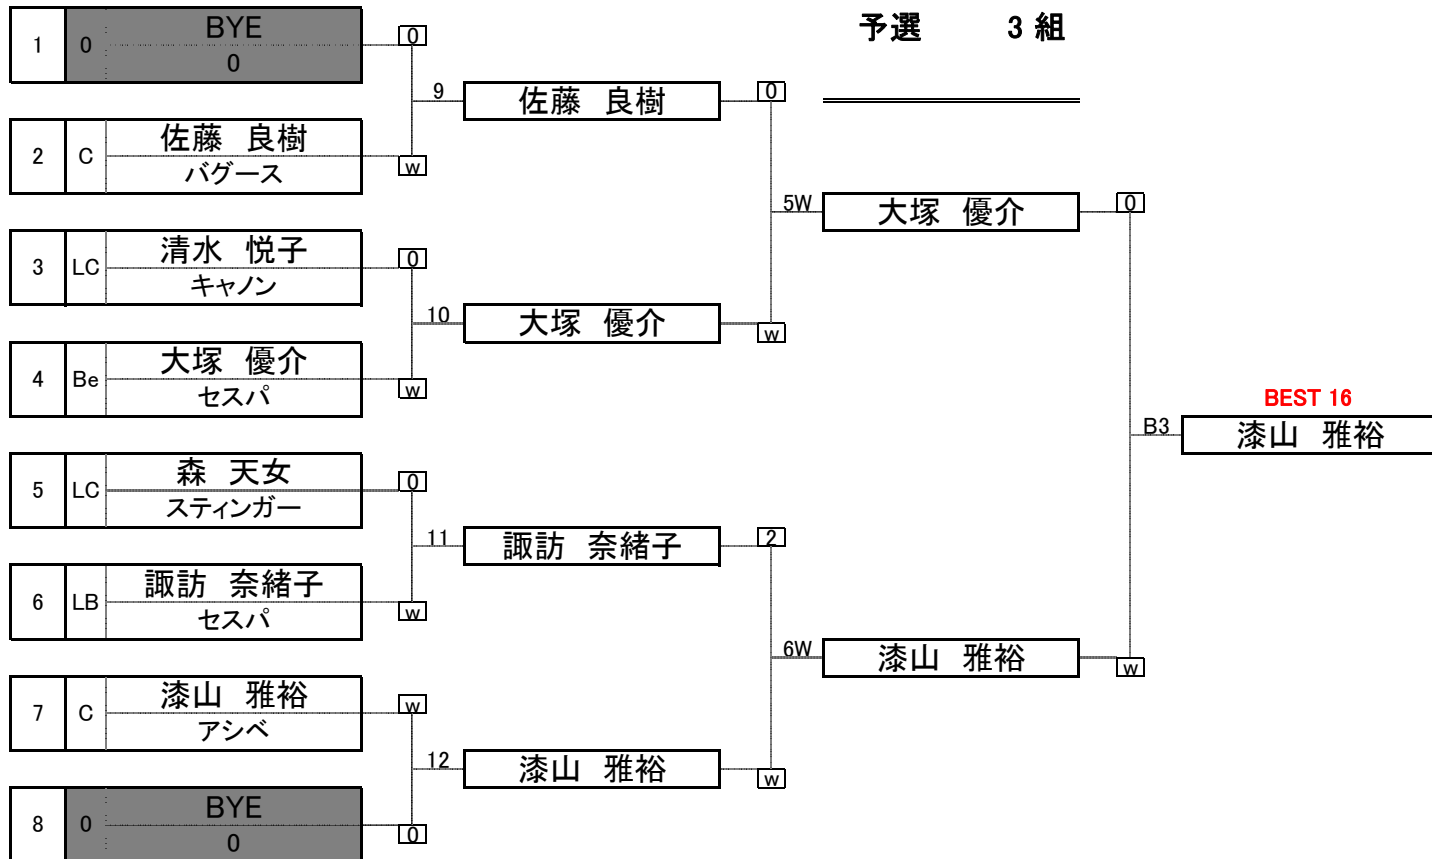

第40回 アダムひよこカップ

2017/2/26

第40回 アダムひよこカップ

予選 5組

予選 7組

2017/2/26

予選 6組

予選 8組

第40回 アダムひよこカップ

2017/2/26

予選 9組

予選 11組

予選 10組

予選 12組

第40回 アダムひよこカップ

2017/2/26

予選 13組

予選 15組

予選 14組

予選 16組