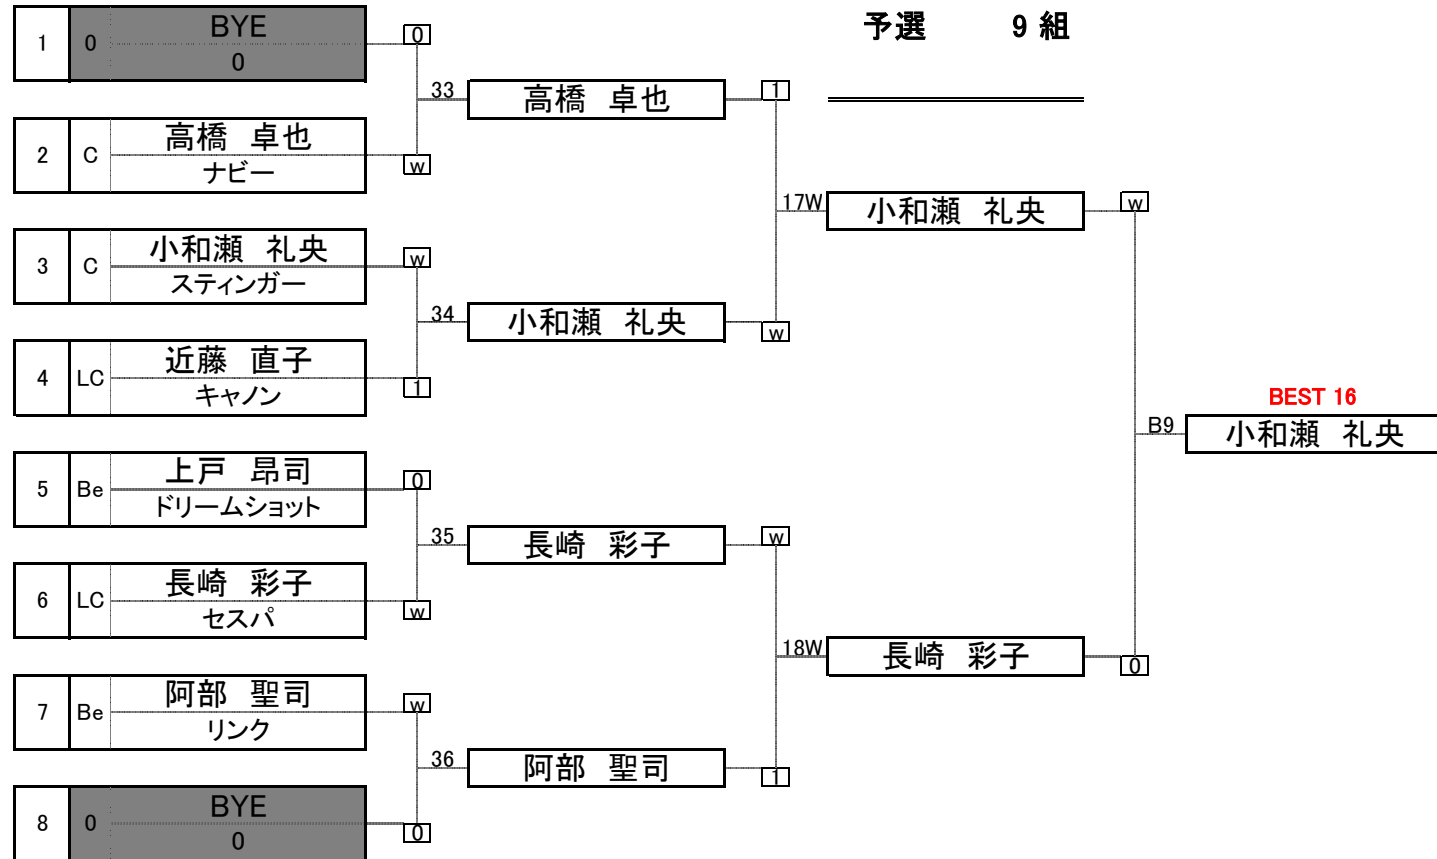

第40回 アダムひよこカップ

2017/2/26

第40回 アダムひよこカップ

予選 5組

予選 7組

2017/2/26

予選 6組

予選 8組

第40回 アダムひよこカップ

2017/2/26

予選 9組

予選 11組

予選 10組

予選 12組

第40回 アダムひよこカップ

2017/2/26

予選 13組

予選 15組

予選 14組

予選 16組