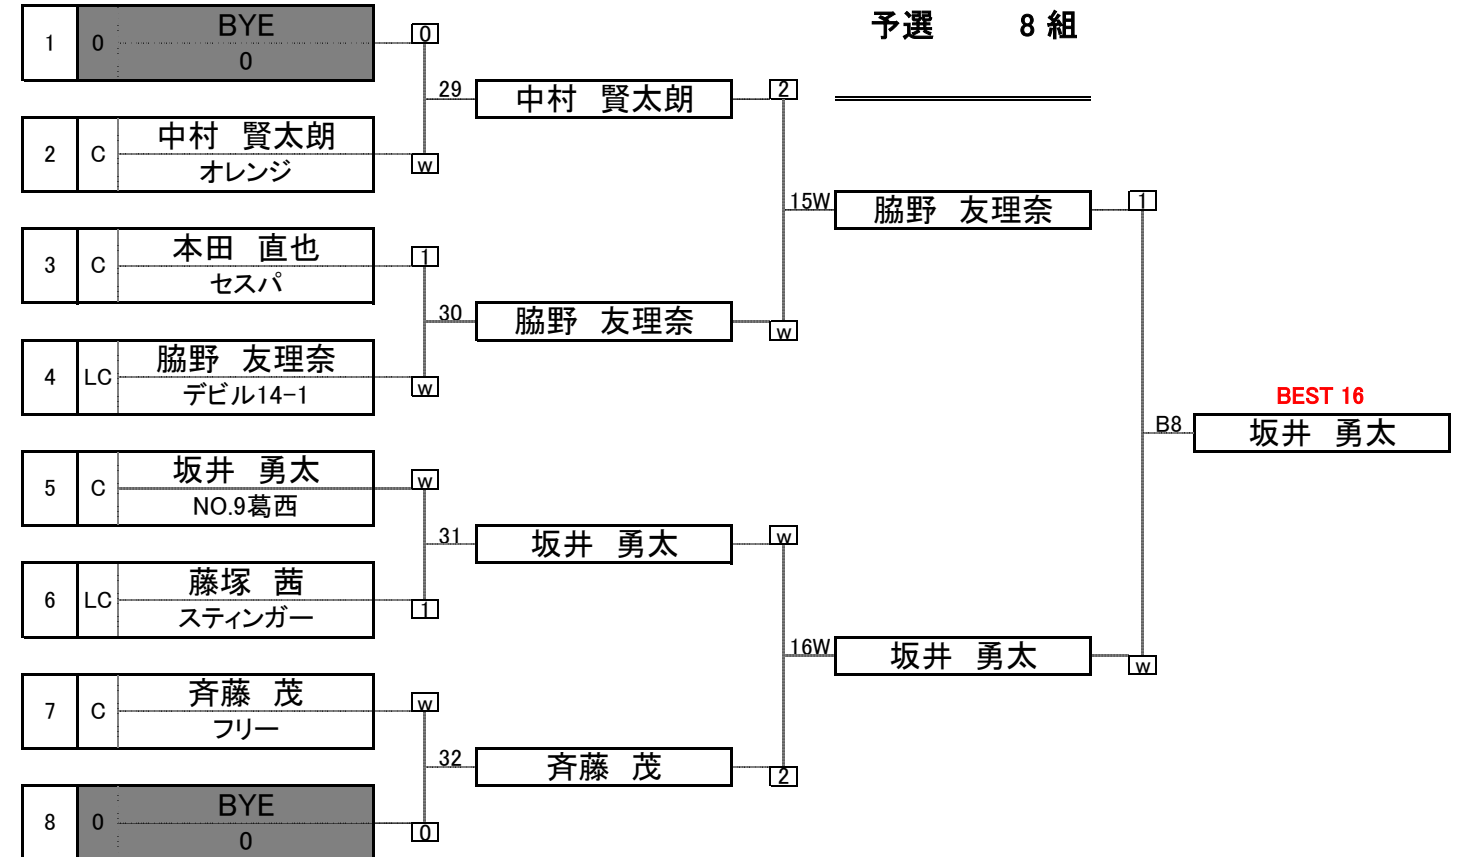

第40回 アダムひよこカップ

2017/2/26

第40回 アダムひよこカップ

予選 5組

予選 7組

2017/2/26

予選 6組

予選 8組

第40回 アダムひよこカップ

2017/2/26

予選 9組

予選 11組

予選 10組

予選 12組

第40回 アダムひよこカップ

2017/2/26

予選 13組

予選 15組

予選 14組

予選 16組