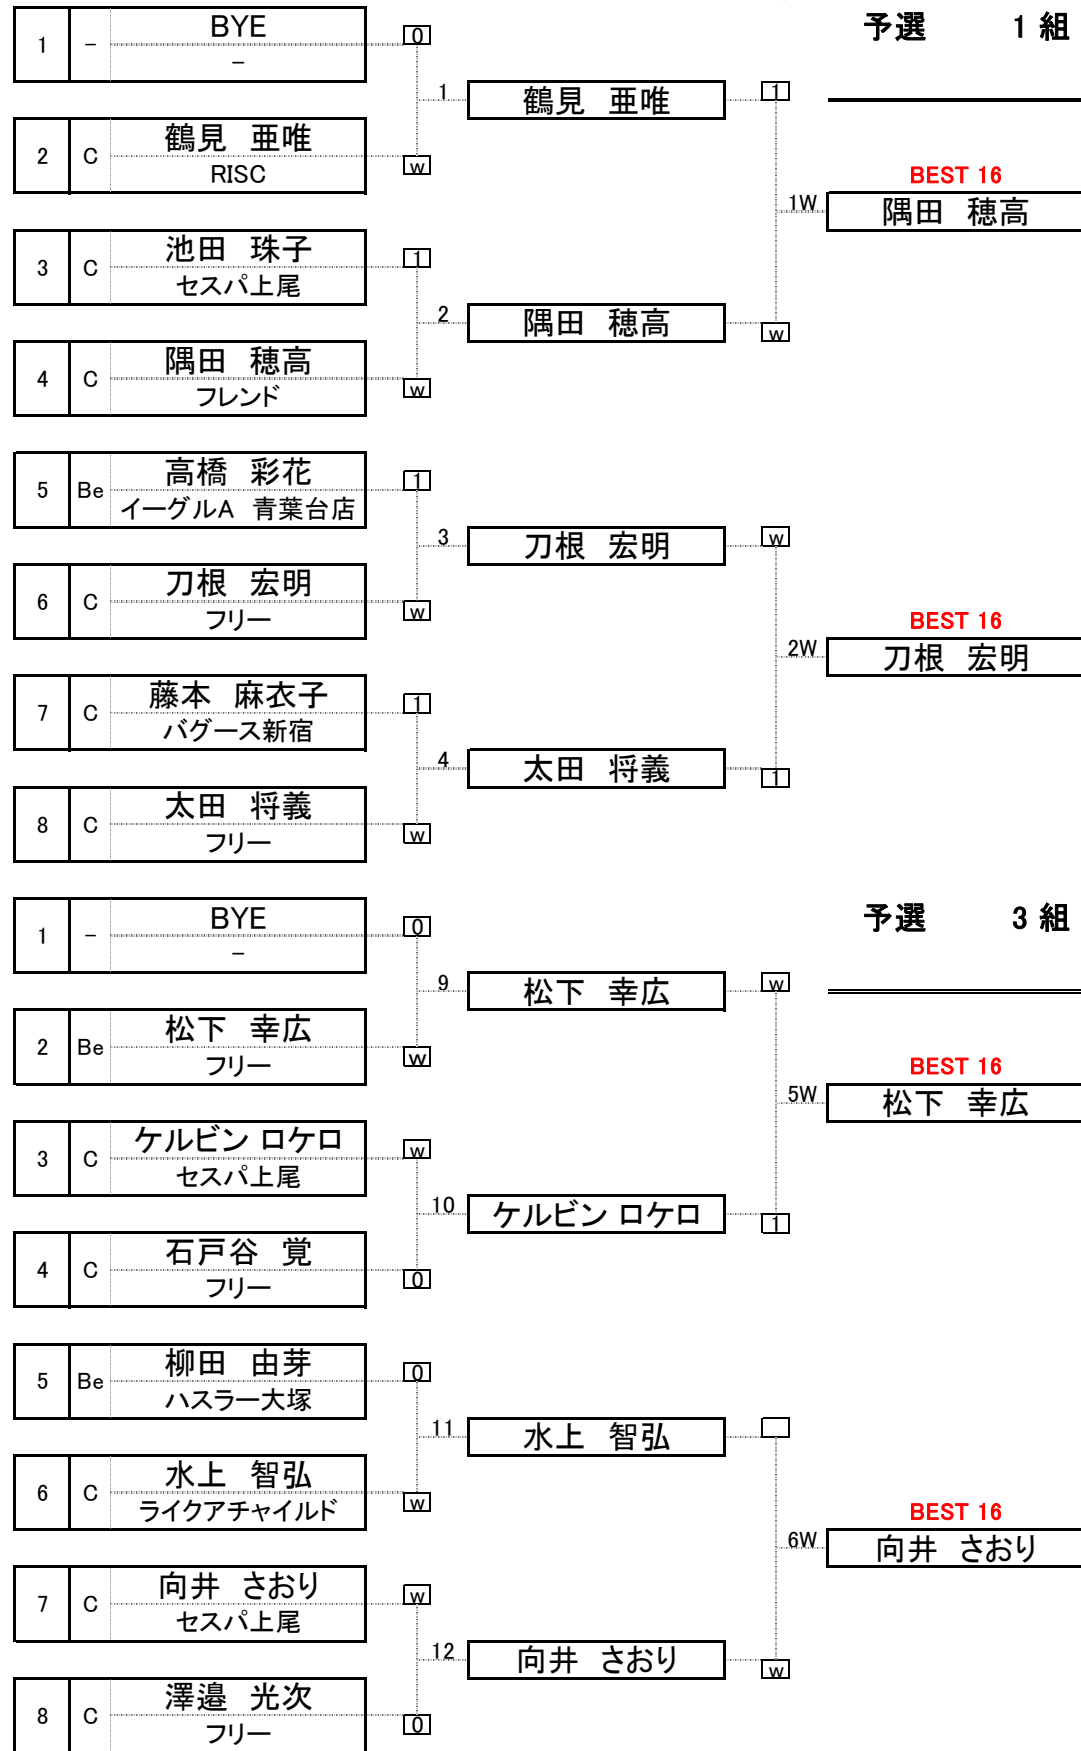

第82回 アダムひよこカップ
予選 1組

2024/12/15

第82回 アダムひよこカップ
予選 5組

1	-	BYE	[0]		
2	C	田中 達人 ポイント サンビリ荻窪	[w]	33	田中 達人 [0]
3	Be	倉持 亜希人 ステラ	[w]		
4	C	植村 晃久 スミヨシ	[2]		
5	Be	伊藤 亮 ビリヤード斉藤	[0]		
6	Be	北川 清美 ロサ	[w]	35	北川 清美 [w]
7	C	小松 明宏 セスパ上尾	[0]		
8	C	中島 弘晶 フリー	[w]		
					17W 倉持 亜希人 [0]
					BEST 16
					18W 北川 清美 [0]
					BEST 16
					36 中島 弘晶 [0]
					34 倉持 亜希人 [w]
					33 田中 達人 [0]
1	-	BYE	[0]		
2	C	野崎 悠生 PARATAMA	[w]	41	野崎 悠生 [1]
3	Be	佐藤 美沙希 スミヨシ	[w]		
4	C	大岡 ニック ステラ	[1]		
5	C	戸澤 逸生 セスパ上尾	[w]		
6	Be	清水 明拓 パッカーズ	[1]		
7	C	山縣 澄人 ロサ	[w]		
8	C	PHAM NHAT PHAT フリー	[0]		
					21W 佐藤 美沙希 [0]
					BEST 16
					22W 山縣 澄人 [0]
					BEST 16
					43 戸澤 逸生 [2]
					42 佐藤 美沙希 [w]
					41 野崎 悠生 [1]
					44 山縣 澄人 [w]

予選 7組

1	-	-	[0]		
2	C	双須 芳明 フリー	[w]	37	双須 芳明 [w]
3	Be	内田 理奈 キャノン	[w]		
4	Be	白石 佳歩 パッカーズ	[0]		
5	C	内藤 春樹 Aims	[w]		
6	C	村上 浩美 セスパ上尾	[2]		
7	C	空子 英次 フリー	[2]		
8	C	横山 友基 スミヨシ	[w]		
					19W 双須 芳明 [0]
					BEST 16
					20W 内藤 春樹 [0]
					BEST 16
					40 横山 友基 [1]
					38 内田 理奈 [0]
					37 双須 芳明 [w]
1	C	出田 優子 ロサ	[w]		
2	C	藤本 啓介 フリー	[1]		
3	Be	豊住 桜恭 フリー	[w]		
4	C	宇留野 学 グリーンルーム	[2]		
5	C	田代 貴慎 ビリヤードjm	[2]		
6	C	宇都宮 周作 パロン	[w]		
7	C	萩谷 翔 ビリヤード斉藤	[w]		
8	Be	篠森 新 フリー	[1]		
					19W 出田 優子 [0]
					BEST 16
					20W 宇都宮 周作 [0]
					BEST 16
					39 宇都宮 周作 [w]
					38 豊住 桜恭 [1]
					37 出田 優子 [w]
					40 萩谷 翔 [1]

予選 8組

2024/12/15