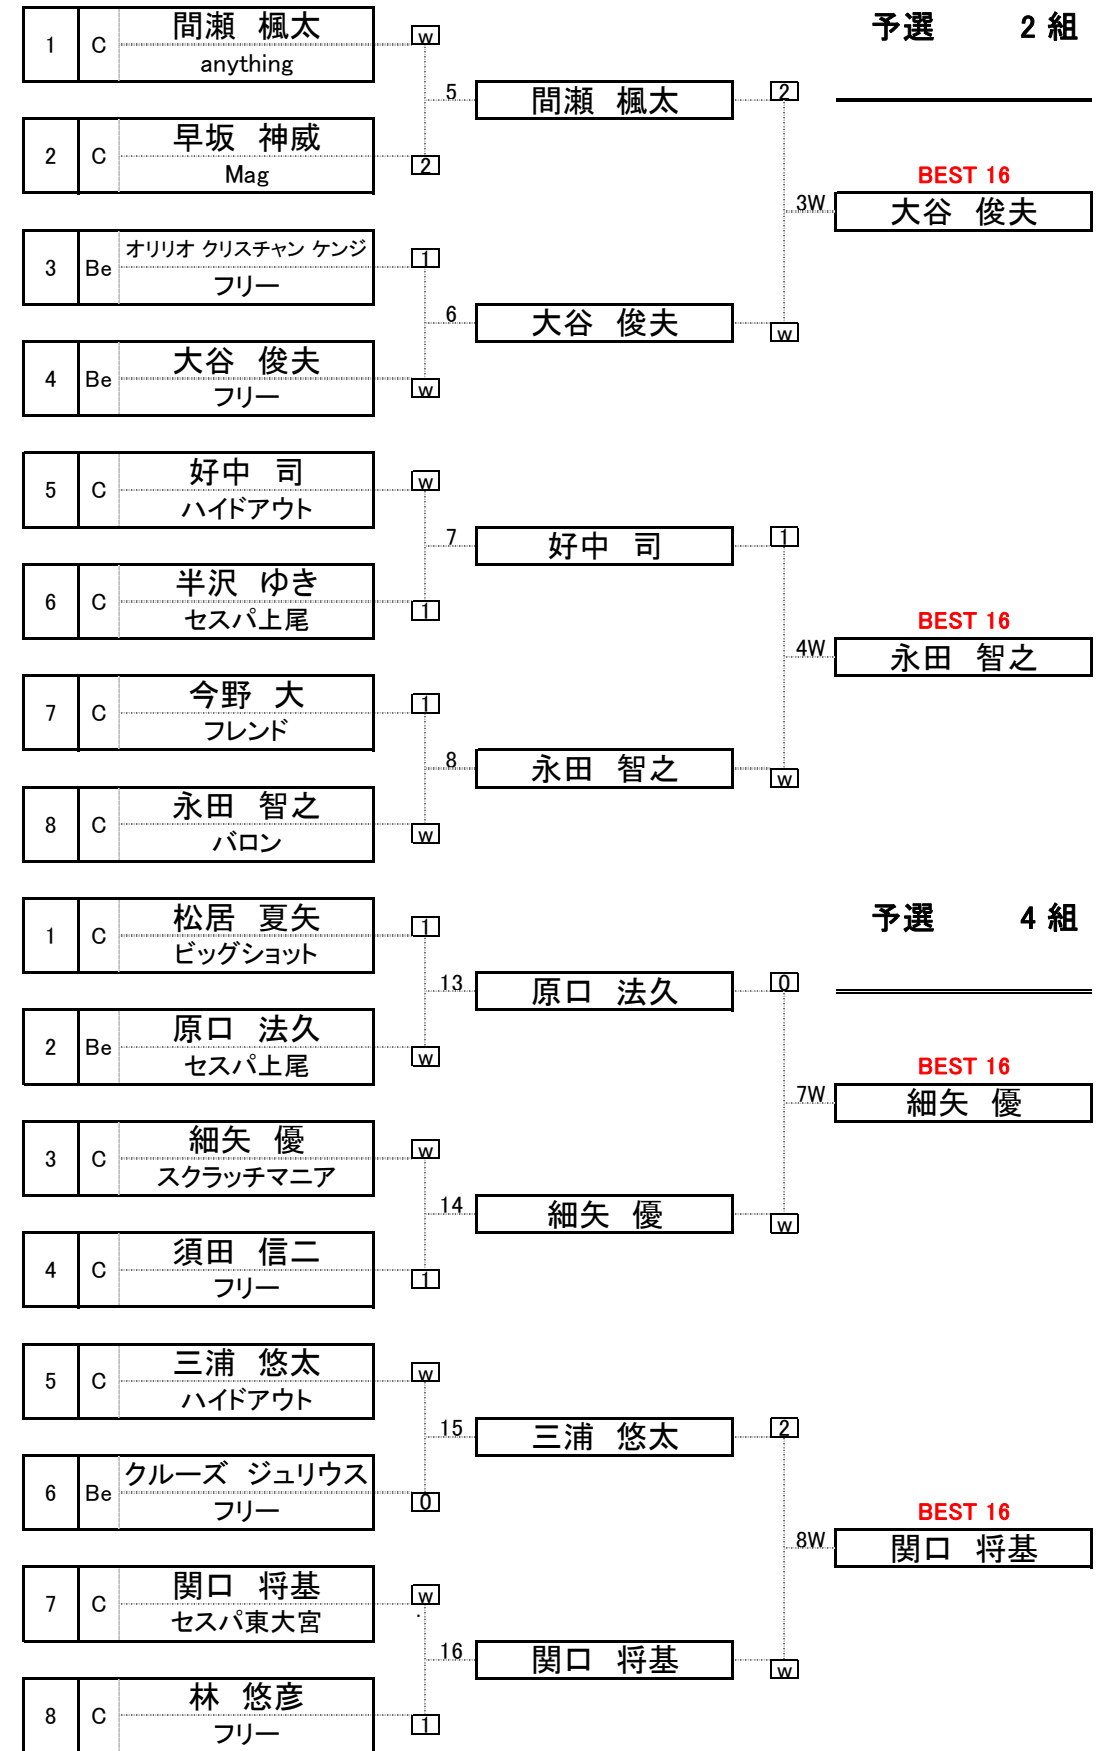

第82回 アダムひよこカップ
予選 1組

2024/12/15

第82回 アダムひよこカップ
予選 5組

1	-	BYE	[0]		
2	C	田中 達人 ポイント サンビリ荻窪	[w]	33	田中 達人 [0]
3	Be	倉持 亜希人 ステラ	[w]		
4	C	植村 晃久 スミヨシ	[2]		
5	Be	伊藤 亮 ビリヤード斉藤	[0]		
6	Be	北川 清美 ロサ	[w]	35	北川 清美 [w]
7	C	小松 明宏 セスパ上尾	[0]		
8	C	中島 弘晶 フリー	[w]		
					17W 倉持 亜希人 [0]
					BEST 16
					18W 北川 清美 [0]
					BEST 16
					36 中島 弘晶 [0]
					34 倉持 亜希人 [w]
					33 田中 達人 [0]
1	-	BYE	[0]		
2	C	野崎 悠生 PARATAMA	[w]	41	野崎 悠生 [1]
3	Be	佐藤 美沙希 スミヨシ	[w]		
4	C	大岡 ニック ステラ	[1]		
5	C	戸澤 逸生 セスパ上尾	[w]		
6	Be	清水 明拓 パッカーズ	[1]		
7	C	山縣 澄人 ロサ	[w]		
8	C	PHAM NHAT PHAT フリー	[0]		
					21W 佐藤 美沙希 [0]
					BEST 16
					22W 山縣 澄人 [0]
					BEST 16
					43 戸澤 逸生 [2]
					42 佐藤 美沙希 [w]
					41 野崎 悠生 [1]
					44 山縣 澄人 [w]

予選 7組

1	-	-	[0]		
2	C	双須 芳明 フリー	[w]	37	双須 芳明 [w]
3	Be	内田 理奈 キャノン	[w]		
4	Be	白石 佳歩 パッカーズ	[0]		
5	C	内藤 春樹 Aims	[w]		
6	C	村上 浩美 セスパ上尾	[2]		
7	C	空子 英次 フリー	[2]		
8	C	横山 友基 スミヨシ	[w]		
					19W 双須 芳明 [0]
					BEST 16
					20W 内藤 春樹 [0]
					BEST 16
					40 横山 友基 [1]
					38 内田 理奈 [0]
					37 双須 芳明 [w]
1	C	出田 優子 ロサ	[w]		
2	C	藤本 啓介 フリー	[1]		
3	Be	豊住 桜恭 フリー	[w]		
4	C	宇留野 学 グリーンルーム	[2]		
5	C	田代 貴慎 ビリヤードjm	[2]		
6	C	宇都宮 周作 パロン	[w]		
7	C	萩谷 翔 ビリヤード斉藤	[w]		
8	Be	篠森 新 フリー	[1]		
					19W 出田 優子 [0]
					BEST 16
					20W 宇都宮 周作 [0]
					BEST 16
					39 宇都宮 周作 [w]
					38 豊住 桜恭 [1]
					37 出田 優子 [w]
					40 萩谷 翔 [1]

予選 8組

2024/12/15