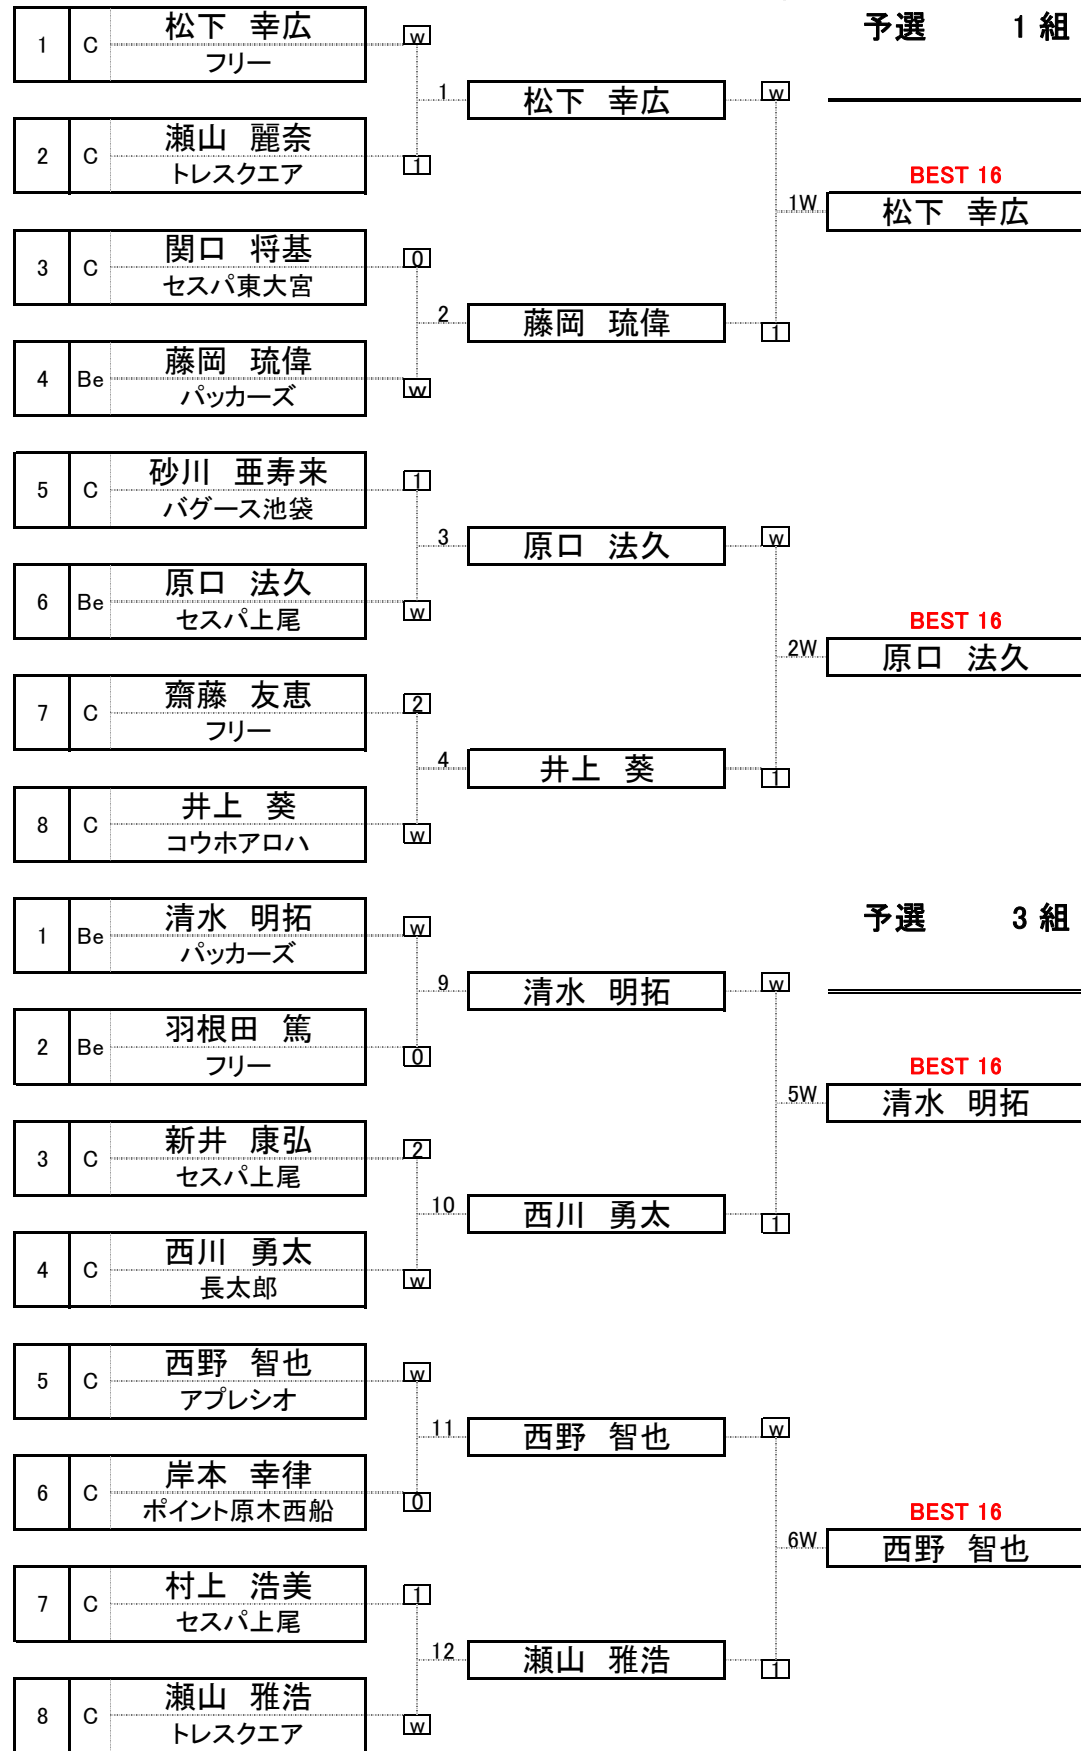

第84回 アダムひよこカップ  
予選 1組

予選 3組

予選 2組

予選 4組

2025/4/20

第84回 アダムひよこカップ  
予選 5組

1	C	山縣 澄人 ロサ	w	33	山縣 澄人	17W	BEST 16 永見 真章
2	C	箱守 瑞木 バグース大宮	1				
3	C	飯島 慎 ハスラー大塚	1	34	永見 真章	w	
4	Be	永見 真章 コウホアロハ	w				
5	C	木内 万里 アプレシオ	0	35	双須 芳明	w	BEST 16 双須 芳明
6	C	双須 芳明 フリー	w			18W	
7	C	田中 達人 サンビリ荻窪店	w	36	田中 達人	1	
8	C	ロケロケルビン セスパ上尾	0				
予選 7組							
1	Be	山本 竜也 ハスラー大塚	0	41	染谷 浩行	1	BEST 16 小川 眞也
2	Be	染谷 浩行 フリー	w			21W	
3	Be	小川 眞也 アプレシオ	w	42	小川 眞也	w	
4	Be	茂木 嘉代 ビリヤードJM	0				
5	C	戸澤 逸生 セスパ上尾	w	43	戸澤 逸生	w	BEST 16 戸澤 逸生
6	C	西原 瑠唯 いろは倶楽部	1			22W	
7	C	伊代野 心春 ビリヤードRisk	1	44	石戸谷 覚	1	
8	C	石戸谷 覚 フリー	w				

2025/4/20

予選 6組							
1	C	内藤 春樹 Aims	2	37	岡田 勝将	w	BEST 16 岡田 勝将
2	C	岡田 勝将 セスパ東大宮	w			19W	
3	C	工藤 和成 フリー	w	38	工藤 和成	1	
4	Be	倉持 亜希人 ステラ	1				
5	C	柳田 由芽 ハスラー大塚	w	39	柳田 由芽	w	BEST 16 柳田 由芽
6	C	大岡 ニック ステラ	1			20W	
7	C	宇留野 学 グリーンルーム	w	40	宇留野 学	1	
8	C	北川 清美 ロサ	0				
予選 8組							
1	C	出田 優子 ロサ	2	37	須田 信二	1	BEST 16 半沢 ゆき
2	C	須田 信二 フリー	w			19W	
3	C	河村 和 長太郎	1	38	半沢 ゆき	w	
4	C	半沢 ゆき セスパ上尾	w				
5	C	佃 優輝 ニュー文化	w	39	佃 優輝	w	BEST 16 佃 優輝
6	Be	野崎 大亮 バグース秋葉原	1			20W	
7	C	飯田 嵩人 ハスラー大塚	w	40	飯田 嵩人	1	
8	C	山口 真央 フリー	2				