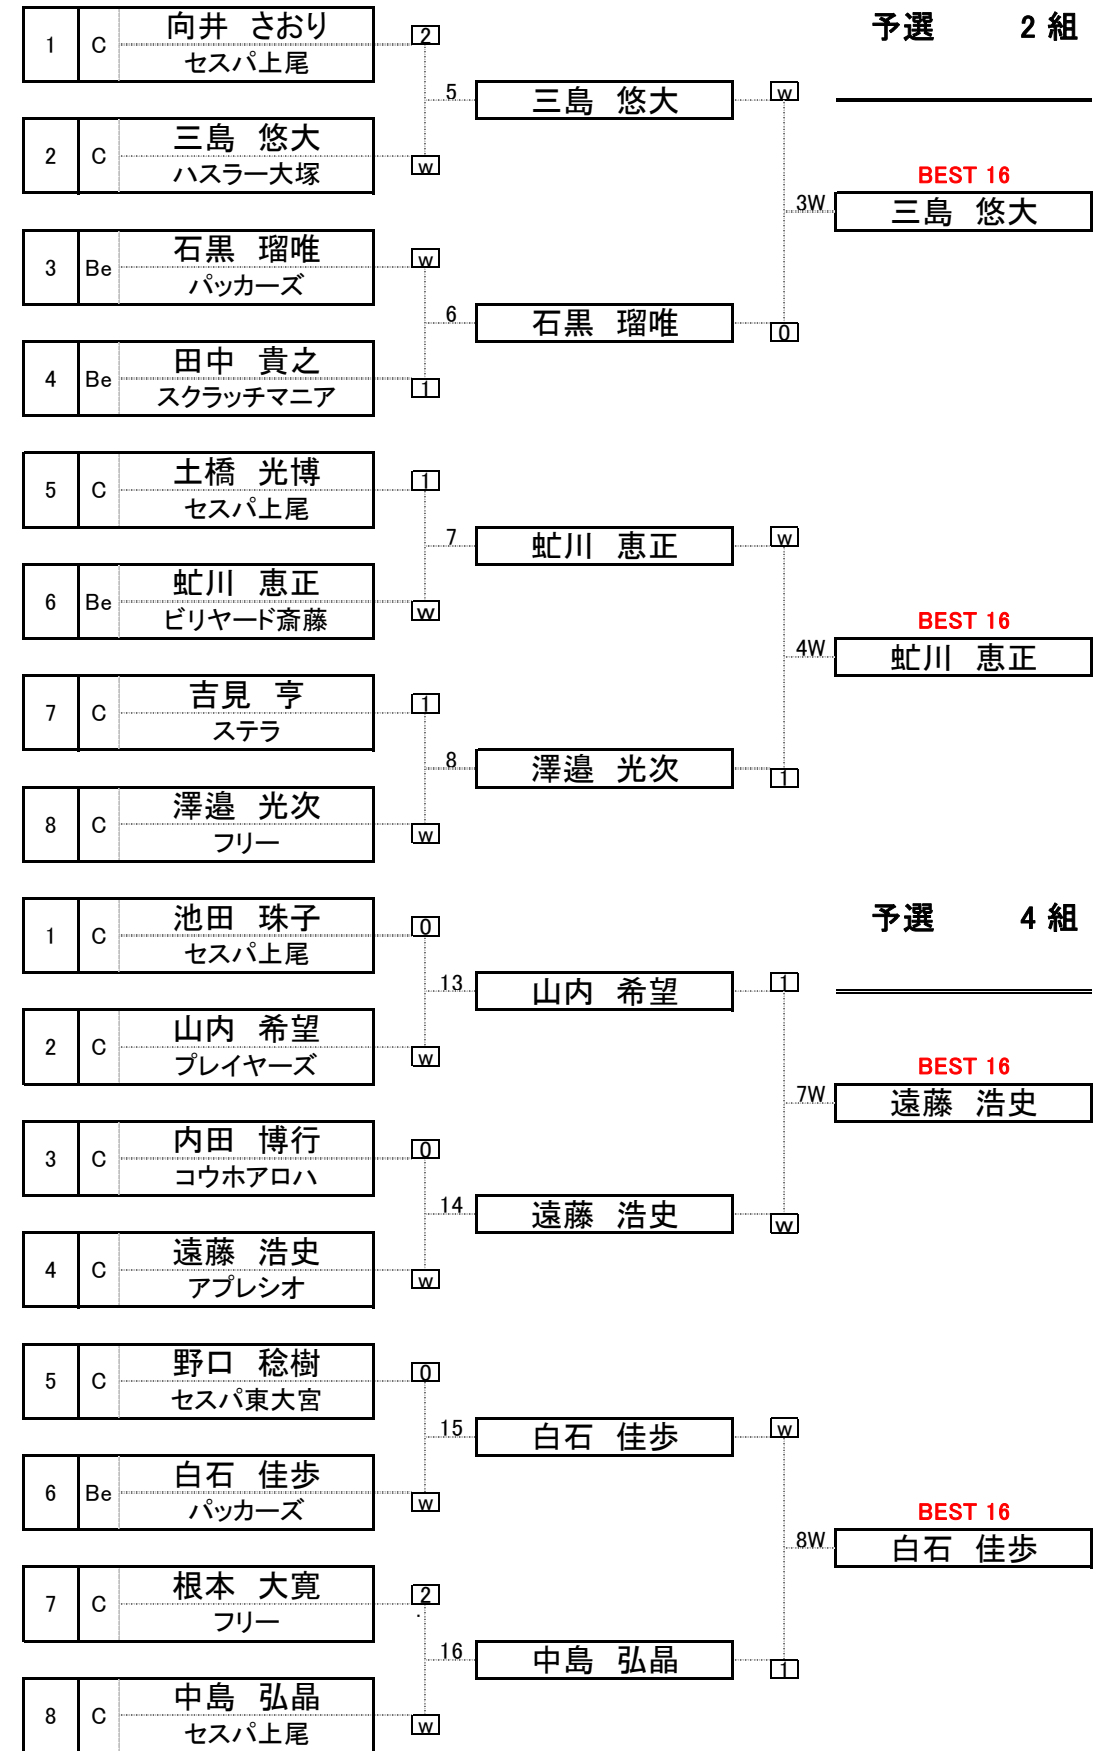

第84回 アダムひよこカップ  
予選 1組

予選 3組

予選 2組

予選 4組

2025/4/20

第84回 アダムひよこカップ  
予選 5組

1	C	山縣 澄人 ロサ	w	33	山縣 澄人	17W	BEST 16 永見 真章
2	C	箱守 瑞木 バグース大宮	1				
3	C	飯島 慎 ハスラー大塚	1	34	永見 真章	w	
4	Be	永見 真章 コウホアロハ	w				
5	C	木内 万里 アプレシオ	0	35	双須 芳明	w	BEST 16 双須 芳明
6	C	双須 芳明 フリー	w			18W	
7	C	田中 達人 サンビリ荻窪店	w	36	田中 達人	1	
8	C	ロケロケルビン セスパ上尾	0				
予選 7組							
1	Be	山本 竜也 ハスラー大塚	0	41	染谷 浩行	1	BEST 16 小川 眞也
2	Be	染谷 浩行 フリー	w			21W	
3	Be	小川 眞也 アプレシオ	w	42	小川 眞也	w	
4	Be	茂木 嘉代 ビリヤードJM	0				
5	C	戸澤 逸生 セスパ上尾	w	43	戸澤 逸生	w	BEST 16 戸澤 逸生
6	C	西原 瑠唯 いろは倶楽部	1			22W	
7	C	伊代野 心春 ビリヤードRisk	1	44	石戸谷 覚	1	
8	C	石戸谷 覚 フリー	w				

2025/4/20

予選 6組							
1	C	内藤 春樹 Aims	2	37	岡田 勝将	w	BEST 16 岡田 勝将
2	C	岡田 勝将 セスパ東大宮	w			19W	
3	C	工藤 和成 フリー	w	38	工藤 和成	1	
4	Be	倉持 亜希人 ステラ	1				
5	C	柳田 由芽 ハスラー大塚	w	39	柳田 由芽	w	BEST 16 柳田 由芽
6	C	大岡 ニック ステラ	1			20W	
7	C	宇留野 学 グリーンルーム	w	40	宇留野 学	1	
8	C	北川 清美 ロサ	0				
予選 8組							
1	C	出田 優子 ロサ	2	37	須田 信二	1	BEST 16 半沢 ゆき
2	C	須田 信二 フリー	w			19W	
3	C	河村 和 長太郎	1	38	半沢 ゆき	w	
4	C	半沢 ゆき セスパ上尾	w				
5	C	佃 優輝 ニュー文化	w	39	佃 優輝	w	BEST 16 佃 優輝
6	Be	野崎 大亮 バグース秋葉原	1			20W	
7	C	飯田 嵩人 ハスラー大塚	w	40	飯田 嵩人	1	
8	C	山口 真央 フリー	2				